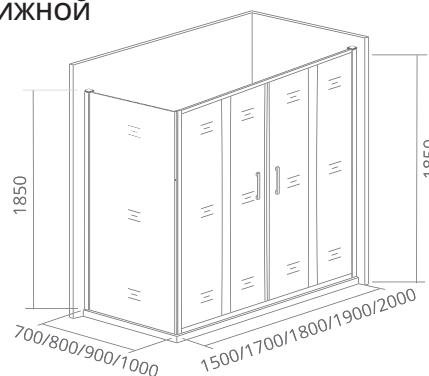

ТИП СТЕКЛА: ГРЕЙП
SP 70/80/90/100 – ЗАКАЗЫВАЕТСЯ ОТДЕЛЬНО.

ТИП СТЕКЛА: ПРОЗРАЧНОЕ

INFINITY SP

Толщина стекла: **6 мм**
Тип открывания дверей: **РАЗДВИЖНОЙ**

Артикул	Условные Размеры, мм	Габариты с диапазоном регулировок ,мм
INFINITY SP-70-C-CH	700x1850	(690-710)x1850
INFINITY SP-80-C-CH	800x1850	(790-810)x1850
INFINITY SP-90-C-CH	900x1850	(890-910)x1850
INFINITY SP-100-C-CH	1000x1850	(990-1010)x1850
INFINITY SP-70-G-CH	700x1850	(690-710)x1850
INFINITY SP-80-G-CH	800x1850	(790-810)x1850
INFINITY SP-90-G-CH	900x1850	(890-910)x1850
INFINITY SP-100-G-CH	1000x1850	(990-1010)x1850