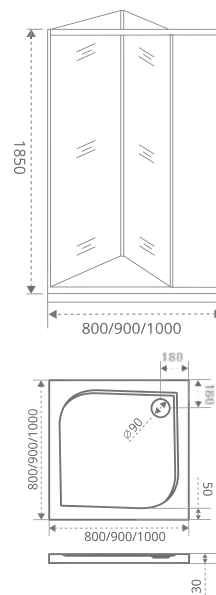

INFINITY SD

Толщина стекла: **4 мм**
Тип открывания дверей: **СКЛАДНОЙ**

Артикул	Условные Размеры, мм	Габариты с диапазоном регулировок ,мм	Ширина входа, мм
INFINITY SD-80-C-CH	800x800x1850	(790-810)x(790-810)x1850	620
INFINITY SD-80-G-CH	800x800x1850	(790-810)x(790-810)x1850	620
INFINITY SD-90-C-CH	900x900x1850	(890-910)x(890-910)x1850	720
INFINITY SD-90-G-CH	900x900x1850	(890-910)x(890-910)x1850	720
INFINITY SD-100-C-CH	1000x1000x1850	(990-1010)x(990-1010)x1850	820
INFINITY SD-100-G-CH	1000x1000x1850	(990-1010)x(990-1010)x1850	820