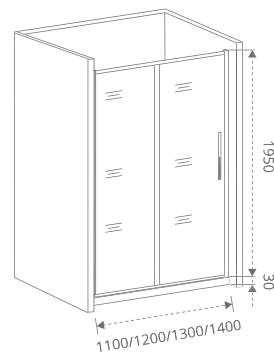

IDEA WTW

Толщина стекла: **6 мм**

Тип открывания дверей: **РАЗДВИЖНОЙ**

Артикул	Условные размеры, мм	Габариты с диапазоном регулировок ,мм	Ширина входа, мм
IDEA WTW-110-C-B	1100x1950	1060-1100x1950	450
IDEA WTW-120-C-B	1200x1950	1160-1200x1950	490
IDEA WTW-130-C-B	1300x1950	1260-1300x1950	530
IDEA WTW-140-C-B	1400x1950	1360-1400x1950	590
IDEA WTW-110-C-CH	1100x1950	1060-1100x1950	450
IDEA WTW-120-C-CH	1200x1950	1160-1200x1950	490
IDEA WTW-130-C-CH	1300x1950	1260-1300x1950	530
IDEA WTW-140-C-CH	1400x1950	1360-1400x1950	590