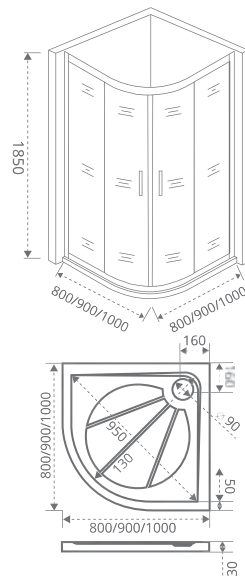

ТИП СТЕКЛА: ПРОЗРАЧНОЕ

ТИП СТЕКЛА: ГРЕЙП

LATTE R

Толщина стекла: **5 мм**

Тип открывания дверей: **РАЗДВИЖНОЙ**

Тип стекла:

C (Прозрачное)
G (Грейп)

Артикул	Условные Размеры, мм	Габариты с диапазоном регулировок, мм	Ширина входа, мм
LATTE R-80-C-WE	800x800x1850	(790-810)x(790-810)x1850	480
LATTE R-80-G-WE	800x800x1850	(790-810)x(790-810)x1850	480
LATTE R-90-C-WE	900x900x1850	(890-910)x(890-910)x1850	540
LATTE R-90-G-WE	900x900x1850	(890-910)x(890-910)x1850	540
LATTE R-100-C-WE	1000x1000x1850	(990-1010)x(990-1010)x1850	540
LATTE R-100-G-WE	1000x1000x1850	(990-1010)x(990-1010)x1850	540