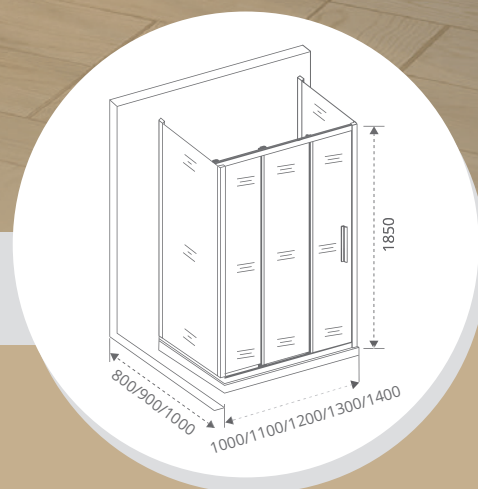

LATTE

WALK IN

SCREEN

При заказе П-образного ограждения
указывайте 3 артикула. Пример: WTW + SP+SP

ORION WTW+SP+SP

Толщина стекла: **5 мм**

Тип открывания дверей: **РАЗДВИЖНОЙ** Тип стекла: **ПРОЗРАЧНОЕ**

- SATURN
- ANTARES
- IDEA
- PUERTA
- ALTAIR
- GALAXY
- ORION**
- JAZZ
- FANTASY
- PANDORA
- INFINITY
- NEO
- MOKKA
- LIRA
- COFE
- LATTE
- WALK IN
- SCREEN