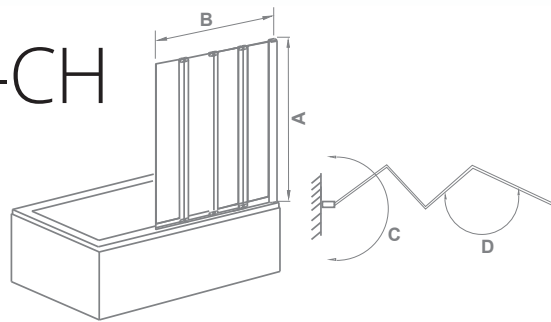

SCREEN GR4-100-C-CH

Размер: **1000x1400**
Толщина стекла: **4 мм**

Артикул	A	B	C	D	E
SCREEN GR4-100-C-CH	1400	990-1000	360°	360°	

SATURN

ANTARES

IDEA

PUERTA

ALTAIR

GALAXY

ORION

JAZZ

FANTASY

PANDORA

INFINITY

NEO

MOKKA

LIRA

COFE

LATTE

WALK IN

SCREEN