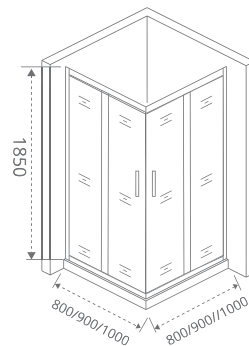

JAZZ CR

Толщина стекла: **6 мм**

Тип открывания дверей: **РАЗДВИЖНОЙ**

Артикул	Условные размеры, мм	Габариты с диапазоном регулировок, мм	Ширина входа, мм
JAZZ CR-80-B-BR	800x800x1850	(790-810)x(790-810)x1850	425
JAZZ CR-90-B-BR	900x900x1850	(890-910)x(890-910)x1850	475
JAZZ CR-100-B-BR	1000x1000x1850	(990-1010)x(990-1010)x1850	525
JAZZ CR-80-C-G	800x800x1850	(790-810)x(790-810)x1850	425
JAZZ CR-90-C-G	900x900x1850	(890-910)x(890-910)x1850	475
JAZZ CR-100-C-G	1000x1000x1850	(990-1010)x(990-1010)x1850	525