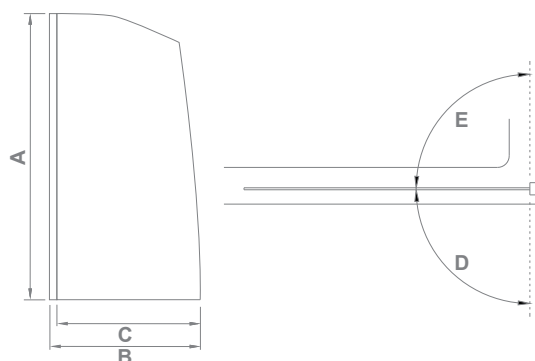

SCREEN R-HT-80-C-CH

Размер: **800x1400**
Толщина стекла: **5 мм**

Артикул	A	B	C	D	E
SCREEN R-HT-80-C-CH	1400	780-800	720	90°	90°

SCREEN R-80-C-CH

Размер: **800x1400**
Толщина стекла: **5 mm**

Артикул	A	B	C	D	E
SCREEN R-80-C-CH	1400	780-800	720	90°	90°