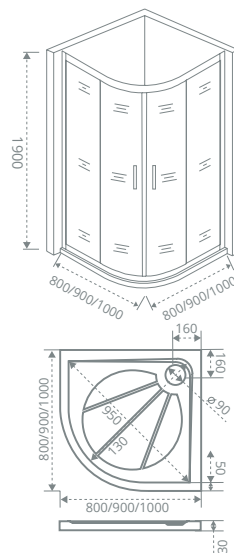

MOKKA
LIRA
COFE
LATTE
WALK IN
SCREEN

При заказе Г-образного ограждения указывайте два артикула.
Пример: WTW-TD+SP

COFE R

Толщина стекла: **5 мм**
Тип открывания дверей: **РАЗДВИЖНОЙ**

Артикул	Условные Размеры, мм	Габариты с диапазоном регулировок ,мм	Ширина входа, мм
COFE R-80-C-B	800x800x1900	(790-810)x(790-810)x1900	480
COFE R-80-C-CH	800x800x1900	(790-810)x(790-810)x1900	480
COFE R-90-C-B	900x900x1900	(890-910)x(890-910)x1900	540
COFE R-90-C-CH	900x900x1900	(890-910)x(890-910)x1900	540
COFE R-100-C-B	1000x1000x1900	(990-1010)x(990-1010)x1900	540
COFE R-100-C-CH	1000x1000x1900	(990-1010)x(990-1010)x1900	540