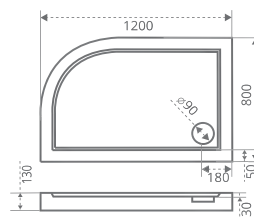

ТИП СТЕКЛА: ГРЕЙП

ТИП СТЕКЛА: ПРОЗРАЧНОЕ

LATTE R

Толщина стекла: **5 мм**
 Тип открывания дверей: **РАЗДВИЖНОЙ**

Тип стекла:

Артикул	Условные Размеры, мм	Габариты с диапазоном регулировок ,мм	Ширина входа, мм
LATTE R-120-C-WE	1200x800x1850	(1190-1210)x(790-810)x1850	480
LATTE R-120-G-WE	1200x800x1850	(1190-1210)x(790-810)x1850	480