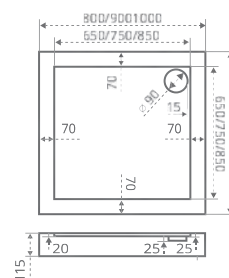

- MOKKA
- LIRA
- COFE
- LATTE
- WALK IN
- SCREEN