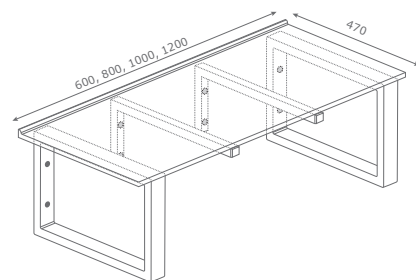

Цвет: Белый

Цвет: Чёрный

ПОДВЕСНЫЕ СТОЛЕШНИЦЫ

 600 x 470/ 800 x 470/ 1000 x 470/ 1200 x 470 мм

Цвет: Серый

Цвет: Белый

Цвет: Чёрный

Цвет: Серый