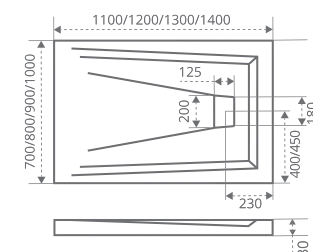

LATTE SP

Тип стекла:

Толщина стекла: **5 мм**

Тип открывания дверей: **РАЗДВИЖНОЙ**

Артикул	Условные Размеры, мм	Габариты с диапазоном регулировок ,мм
LATTE SP-70-C-WE	700x1850	(690-710)x1850
LATTE SP-70-G-WE	700x1850	(690-710)x1850
LATTE SP-80-C-WE	800x1850	(790-810)x1850
LATTE SP-80-G-WE	800x1850	(790-810)x1850
LATTE SP-90-C-WE	900x1850	(890-910)x1850
LATTE SP-90-G-WE	900x1850	(890-910)x1850
LATTE SP-100-C-WE	1000x1850	(990-1010)x1850
LATTE SP-100-G-WE	1000x1850	(990-1010)x1850

При заказе Г-образного ограждения указывайте 2 артикула. Пример: WTW + SP.