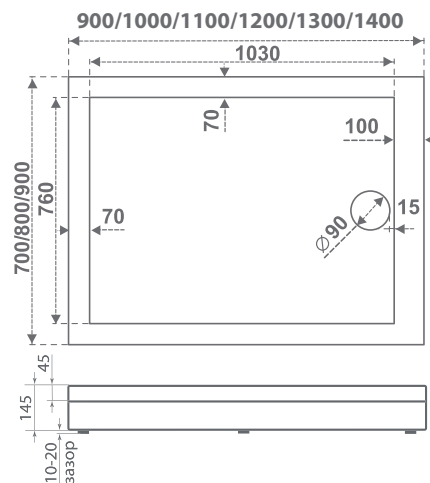

ОЛИМПИК

800x900 / 1000x700 / 1000x800 / 1100x700 / 1100x800 / 1200x800 / 1200x900 / 1300x800 / 1300x900 / 1400x800 / 1400x900 мм

ВЫСОТА ПОДДОНОВ – 5 см.

ВЫСОТА ЭКРАНОВ – 10 см.

УСТАНОВОЧНЫЙ КОМПЛЕКТ И ЭКРАН
ПРИБРЕТАЮТСЯ ОТДЕЛЬНО