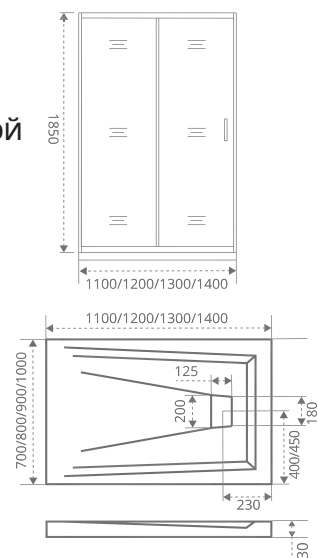

ТИП СТЕКЛА: ПРОЗРАЧНОЕ

ТИП СТЕКЛА: ГРЕЙП

LATTE WTW

Тип стекла:

С (Прозрачное)
Г (Грейп)

Толщина стекла: **5 мм**

Тип открывания дверей: **РАЗДВИЖНОЙ**

Артикул	Условные Размеры, мм	Габариты с диапазоном регулировок ,мм	Ширина входа, мм
LATTE WTW-110-C-WE	1100x1850	(1080-1120)x1850	450
LATTE WTW-110-G-WE	1100x1850	(1080-1120)x1850	450
LATTE WTW-120-C-WE	1200x1850	(1180-1220)x1850	490
LATTE WTW-120-G-WE	1200x1850	(1180-1220)x1850	490
LATTE WTW-130-C-WE	1300x1850	(1280-1320)x1850	530
LATTE WTW-130-G-WE	1300x1850	(1280-1320)x1850	530
LATTE WTW-140-C-WE	1400x1850	(1380-1420)x1850	570
LATTE WTW-140-G-WE	1400x1850	(1380-1420)x1850	570