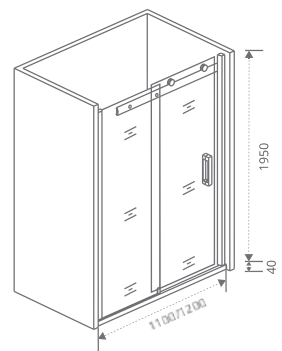

COFE

LATTE

WALK IN

SCREEN

ALTAIR WTW

Толщина стекла: **8 мм**

Тип открывания дверей: **РАЗДВИЖНОЙ**

Артикул	Условные размеры, мм	Габариты с диапазоном регулировок, мм	Ширина входа, мм
ALTAIR WTW-110-C-CH	1100x1950	(1080-1120)x1950	432 мм
ALTAIR WTW-120-C-CH	1200x1950	(1180-1220)x1950	482 мм