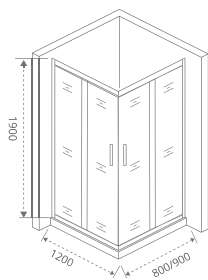

SATURN
ANTARES
IDEA
PUERTA
ALTAIR
GALAXY
ORION
JAZZ
FANTASY
PANDORA
INFINITY
NEO

COFE CR

Толщина стекла: **5 мм**

Тип открывания дверей: **РАЗДВИЖНОЙ**

Артикул	Условные Размеры, мм	Габариты с диапазоном регулировок, мм	Ширина входа, мм
COFE CR-120-80-C-B	1200x800x1900	(1190-1210)x(790-810)x1900	490
COFE CR-120-90-C-B	1200x900x1900	(1190-1210)x(890-810)x1900	490
COFE CR-120-80-C-CH	1200x800x1900	(1190-1210)x(790-810)x1900	490
COFE CR-120-90-C-CH	1200x900x1900	(1190-1210)x(890-810)x1900	490