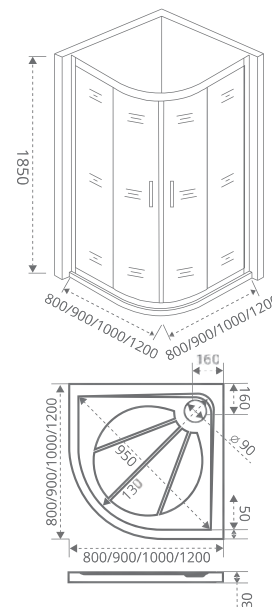

ТИП СТЕКЛА: ПРОЗРАЧНОЕ

ТИП СТЕКЛА: БРОНЗА

JAZZ R

Толщина стекла: **6 мм**

Тип открывания дверей: **РАЗДВИЖНОЙ**

Артикул	Условные размеры, мм	Габариты с диапазоном регулировок, мм	Ширина входа, мм
JAZZ R-80-B-BR	800x800x1850	(790-810)x(790-810)x1850	470
JAZZ R-90-B-BR	900x900x1850	(890-910)x(890-910)x1850	540
JAZZ R-100-B-BR	1000x1000x1850	(990-1010)x(990-1010)x1850	540
JAZZ R-120-B-BR	1200x1200x1850	(1190-1210)x(1190-1210)x1850	540
JAZZ R-80-C-G	800x800x1850	(790-810)x(790-810)x1850	470
JAZZ R-90-C-G	900x900x1850	(890-910)x(890-910)x1850	540
JAZZ R-100-C-G	1000x1000x1850	(990-1010)x(990-1010)x1850	540
JAZZ R-120-C-G	1200x1200x1850	(1190-1210)x(1190-1210)x1850	540