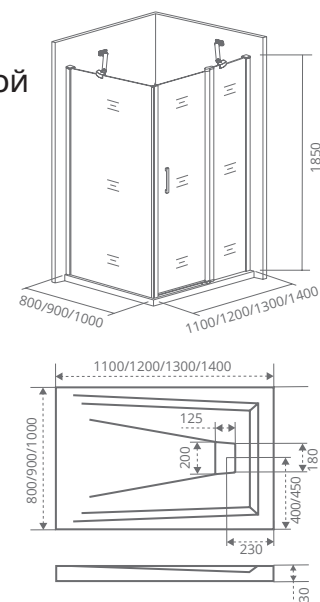

ТИП СТЕКЛА: ПРОЗРАЧНОЕ

МОККА WTW+SP

Толщина стекла: 5 мм

Тип открывания дверей: РАСПАШНОЙ

Артикул	Условные размеры, мм	Размер с силиконовым профилем, который идёт в комплекте
WTW-110-C-WE	1100x1850	1062-1082
WTW-120-C-WE	1200x1850	1162-1182
WTW-130-C-WE	1300x1850	1262-1282
WTW-140-C-WE	1400x1850	1362-1382
SP-80-C-WE	800x1850	726-746
SP-90-C-WE	900x1850	826-846
SP-100-C-WE	1000x1850	926-946

При заказе Г-образного ограждения указывайте 2 артикула. Пример: WTW + SP.