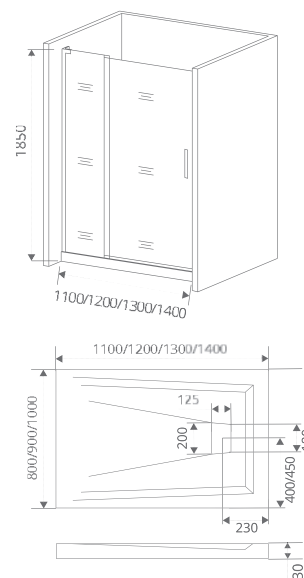

ТИП СТЕКЛА: ПРОЗРАЧНОЕ

ТИП СТЕКЛА: ТРОСТНИК

PANDORA WTW

Толщина стекла: **6 мм**

Тип открывания дверей: **РАСПАШНОЙ**

Артикул	Условные Размеры, мм	Габариты с диапазоном регулировок ,мм	Ширина входа, мм
PANDORA WTW-110-C-CH	1100x1850	(1085-1020)x1850	620
PANDORA WTW-120-C-CH	1200x1850	(1185-1220)x1850	620
PANDORA WTW-130-C-CH	1300x1850	(1285-1320)x1850	620
PANDORA WTW-130-T-CH	1300x1850	(1285-1320)x1850	620
PANDORA WTW-140-C-CH	1400x1850	(1385-1420)x1850	620
PANDORA WTW-140-T-CH	1400x1850	(1385-1420)x1850	620