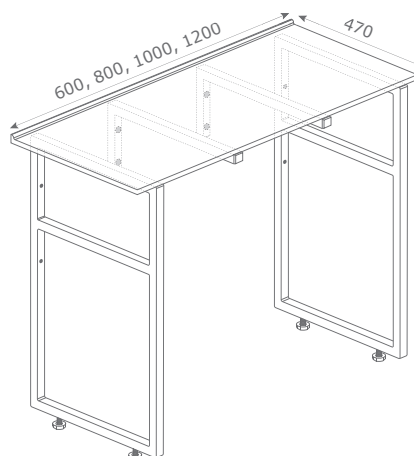

Цвет: Серый

НАПОЛЬНЫЕ СТОЛЕШНИЦЫ

 600 x 470/ 800 x 470/ 1000 x 470/ 1200 x 470 мм

Цвет: Чёрный

Цвет: Белый

Толщина(высота) столешницы 12-15 мм, высота борта 22 мм
Раковина и кронштейны (2 шт) приобретаются отдельно