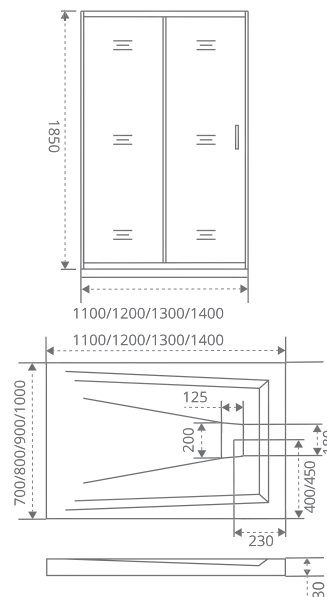

MOKKA
LIRA
COFE
LATTE
WALK IN
SCREEN

ТИП СТЕКЛА: ПРОЗРАЧНОЕ

INFINITY WTW

Толщина стекла: **6 мм**

Тип открывания дверей: **РАЗДВИЖНОЙ**

Артикул	Условные размеры, мм	Габариты с диапазоном регулировок, мм	Ширина входа, мм
INFINITY WTW-110-C-CH	1100x1850	(1080-1120)x1850	450
INFINITY WTW-120-C-CH	1200x1850	(1180-1220)x1850	490
INFINITY WTW-130-C-CH	1300x1850	(1280-1320)x1850	530
INFINITY WTW-140-C-CH	1400x1850	(1380-1420)x1850	570