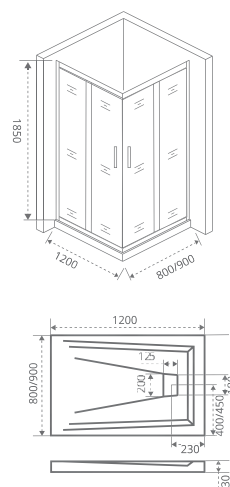

SATURN
ANTARES
IDEA
PUERTA
ALTAIR
GALAXY
ORION
JAZZ
FANTASY
PANDORA
INFINITY
NEO

INFINITY CR

Толщина стекла: **6 мм**
Тип открывания дверей: **РАЗДВИЖНОЙ**

Артикул	Условные Размеры, мм	Габариты с диапазоном регулировок, мм	Ширина входа, мм
INFINITY CR-120-80-C-CH	1200x800x1850	(1190-1210)x(790-810)x1850	490
INFINITY CR-120-90-C-CH	1200x900x1850	(1190-1210)x(890-910)x1850	490
INFINITY CR-120-80-G-CH	1200x800x1850	(1190-1210)x(790-810)x1850	490
INFINITY CR-120-90-G-CH	1200x900x1850	(1190-1210)x(890-910)x1850	490