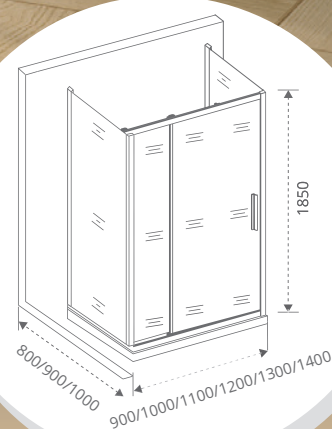

LATTE

WALK IN

SCREEN

При заказе П-образного ограждения
указывайте 3 артикула. Пример: WTW-PD+SP+SP

ORION WTW-PD+SP+SP

Толщина стекла: **6 мм**

Тип открывания дверей: **РАСПАШНОЙ** Тип стекла: **ПРОЗРАЧНОЕ**