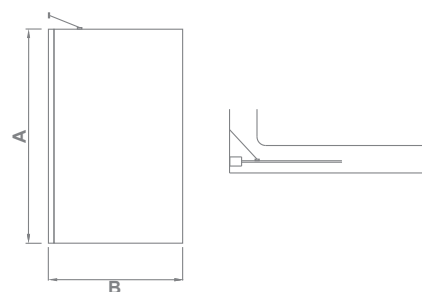

Артикул	A	B
SCREEN BS-70-C-CH	1400	690-700
SCREEN BS-75-C-CH	1400	740-750
SCREEN BS-80-C-CH	1400	790-800
SCREEN BS-90-C-CH	1400	890-900

МАРАМОРНЫЙ ДУШЕВОЙ ПОДДОН

с уникальным дизайном, с легкостью подстроится под ваше пространство.