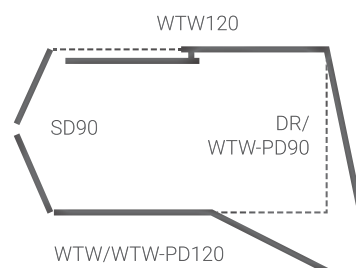

2. Артикулы SD, DR, WTW PD серий:

- Pandora DR 90, SD 90
- Fantasy DR 90, SD 90
- Orion WTW PD 90
- Mokka DR90, SD90