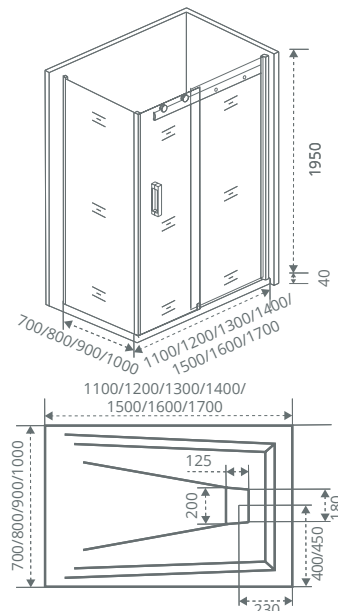

GALAXY SP

Толщина стекла: **6 мм**
Тип открывания дверей: **РАЗДВИЖНОЙ**

Артикул	Условные размеры, мм	Габариты с диапазоном регулировок, мм
GALAXY SP-70-C-CH	700x1950	(690-710)x1950
GALAXY SP-70-C-B	700x1950	(690-710)x1950
GALAXY SP-80-C-CH	800x1950	(790-810)x1950
GALAXY SP-80-C-B	800x1950	(790-810)x1950
GALAXY SP-90-C-CH	900x1950	(890-910)x1950
GALAXY SP-90-C-B	900x1950	(890-910)x1950
GALAXY SP-100-C-CH	1000x1950	(990-1010)x1950
GALAXY SP-100-C-B	1000x1950	(990-1010)x1950

При заказе Г-образного ограждения указывайте 2 артикула. Пример: WTW + SP.