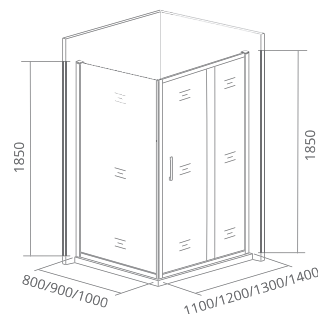

JAZZ SP

Толщина стекла: **6 мм**

Тип открывания дверей: **РАЗДВИЖНОЙ**

Артикул	Условные размеры, мм	Габариты с диапазоном регулировок, мм
JAZZ SP-80-B-BR	800x1850	(790-810)x1850
JAZZ SP-90-B-BR	900x1850	(890-910)x1850
JAZZ SP-100-B-BR	1000x1850	(990-1010)x1850
JAZZ SP-80-C-G	800x1850	(790-810)x1850
JAZZ SP-90-C-G	900x1850	(890-910)x1850
JAZZ SP-100-C-G	1000x1850	(990-1010)x1850

При заказе Г-образного ограждения указывайте 2 артикула. Пример: WTW + SP.