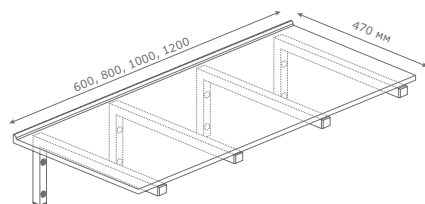

Цвет: Белый

Цвет: Чёрный

ПОДВЕСНЫЕ СТОЛЕШНИЦЫ

 600 x 470/ 800 x 470/ 1000 x 470/ 1200 x 470 мм

Цвет: Серый

Цвет: Белый

Цвет: Чёрный

Цвет: Серый