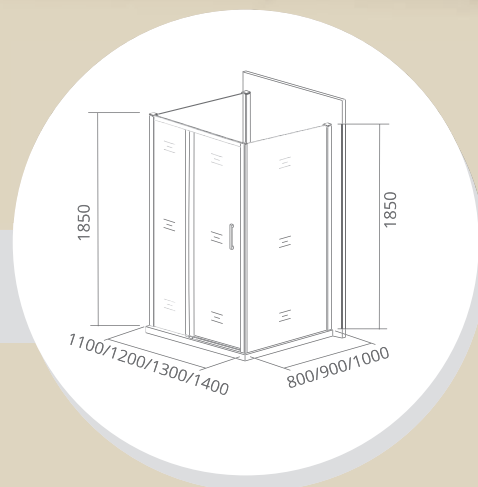

NEO WTW SP+SP

Толщина стекла: **5 мм**

Тип открывания дверей: **РАЗДВИЖНОЙ**   Тип стекла: **ПРОЗРАЧНОЕ**