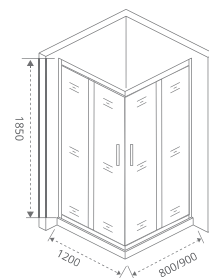

ТИП СТЕКЛА: ПРОЗРАЧНОЕ

LATTE CR

Толщина стекла: **5 мм**
Тип открывания дверей: **РАЗДВИЖНОЙ**

Тип стекла:
С (Прозрачное)
Г (Грейп)

Артикул	Условные Размеры, мм	Габариты с диапазоном регулировок ,мм	Ширина входа, мм
LATTE CR-120-80-C-WE	1200x800x1850	(1190-1210)x(790-810)x1850	490
LATTE CR-120-90-C-WE	1200x900x1850	(1190-1210)x(890-910)x1850	490