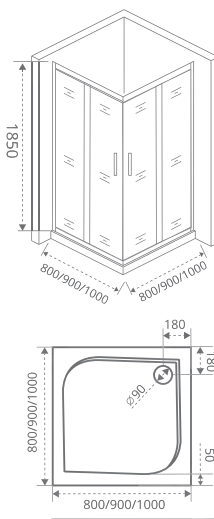

Тип стекла:

C (Прозрачное)
 G (Грейп)

Артикул	Условные Размеры, мм	Габариты с диапазоном регулировок, мм	Ширина входа, мм
LATTE CR-80-C-WE	800x800x1850	(790-810)x(790-810)x1850	430
LATTE CR-80-G-WE	800x800x1850	(790-810)x(790-810)x1850	430
LATTE CR-90-C-WE	900x900x1850	(890-910)x(890-910)x1850	480
LATTE CR-90-G-WE	900x900x1850	(890-910)x(890-910)x1850	480
LATTE CR-100-C-WE	1000x1000x1850	(990-1010)x(990-1010)x1850	530
LATTE CR-100-G-WE	1000x1000x1850	(990-1010)x(990-1010)x1850	530