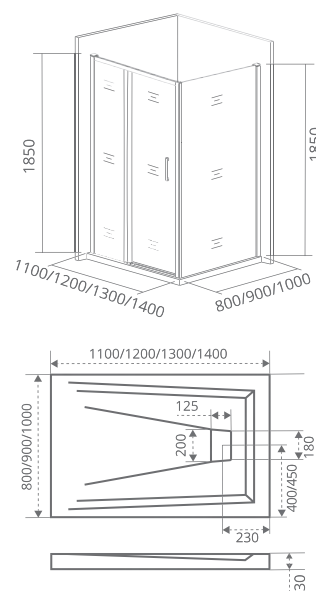

MOKKA
LIRA
COFE
LATTE
WALK IN
SCREEN