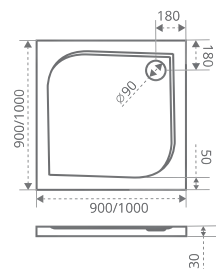

PANDORA SD

Толщина стекла: **6 мм**

Тип открывания дверей: **РАСПАШНОЙ**

Артикул	Условные размеры, мм	Габариты с диапазоном регулировок, мм	Ширина входа, мм
PANDORA SD-90-C-CH	900x1850	(880-920)x1850	800
PANDORA SD-100-C-CH	1000x1850	(980-1020)x1850	900
PANDORA SD-100-T-CH	1000x1850	(980-1020)x1850	900