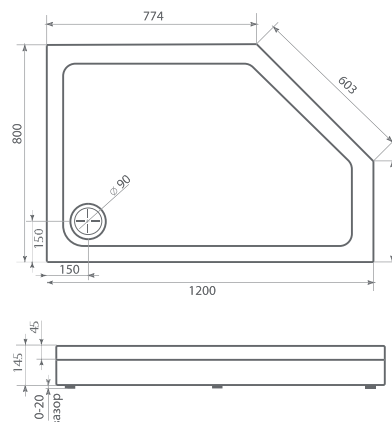

ВЫСОТА ПОДДОНОВ – 5 см.
ВЫСОТА ЭКРАНОВ – 10 см.

Установочный комплект, экран и слив для для NEW акриловых поддонов продаётся отдельно от поддона.
Акриловые экраны (на магнитной застёжке)