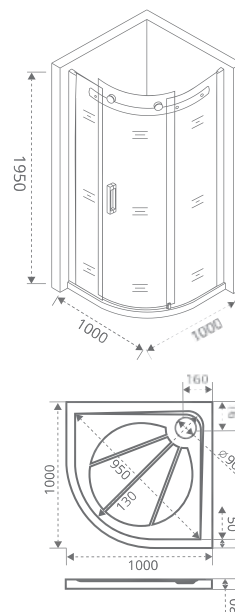

ALTAIR R

Толщина стекла: **8 мм**
Тип открывания дверей: **РАЗДВИЖНОЙ**

Артикул	Условные размеры, мм	Габариты с диапазоном регулировок, мм	Ширина входа, мм
ALTAIR R-100-C-CH	1000x1000x1950	(990-1010)x1950	500 мм

Модель только правосторонняя