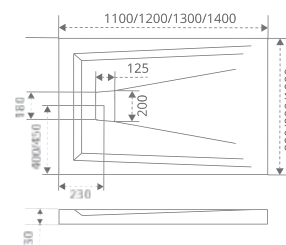

WTW от 120 до 180 см

стр. 133

SP от 70 до 80 см

ШТОРКИ ДЛЯ ВАНН SCREEN

стр. 140

H-HT-80-C-CH
от 80 см

стр. 141

HS-100-C-CH
от 100 см

ТИП СТЕКЛА: ПРОЗРАЧНОЕ

IDEA CR

Толщина стекла: **6 мм**

Тип открывания дверей: **РАЗДВИЖНОЙ**

Артикул	Условные размеры, мм	Габариты с диапазоном регулировок, мм	Ширина входа, мм
IDEA CR-80-C-B	800x800x1950	(770-790)x(770-790) x1950	430
IDEA CR-90-C-B	900x900x1950	(870-890)x(870-890) x1950	480
IDEA CR-100-C-B	1000x1000x1950	(970-990)x(970-990) x1950	530
IDEA CR-80-C-CH	800x800x1950	(770-790)x(770-790) x1950	430
IDEA CR-90-C-CH	900x900x1950	(870-890)x(870-890) x1950	480
IDEA CR-100-C-CH	1000x1000x1950	(970-990)x(970-990) x1950	530

IDEA WTW

Толщина стекла: **6 мм**

Тип открывания дверей: **РАЗДВИЖНОЙ**

Артикул	Условные размеры, мм	Габариты с диапазоном регулировок ,мм	Ширина входа, мм
IDEA WTW-110-C-B	1100x1950	1060-1100x1950	450
IDEA WTW-120-C-B	1200x1950	1160-1200x1950	490
IDEA WTW-130-C-B	1300x1950	1260-1300x1950	530
IDEA WTW-140-C-B	1400x1950	1360-1400x1950	590
IDEA WTW-110-C-CH	1100x1950	1060-1100x1950	450
IDEA WTW-120-C-CH	1200x1950	1160-1200x1950	490
IDEA WTW-130-C-CH	1300x1950	1260-1300x1950	530
IDEA WTW-140-C-CH	1400x1950	1360-1400x1950	590