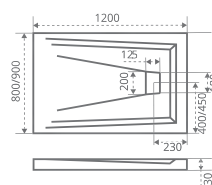

ТИП СТЕКЛА: ПРОЗРАЧНОЕ

LATTE CR

Толщина стекла: **5 мм**
Тип открывания дверей: **РАЗДВИЖНОЙ**

Тип стекла:
С (Прозрачное)
Г (Грейп)

Артикул	Условные Размеры, мм	Габариты с диапазоном регулировок ,мм	Ширина входа, мм
LATTE CR-120-80-C-WE	1200x800x1850	(1190-1210)x(790-810)x1850	490
LATTE CR-120-90-C-WE	1200x900x1850	(1190-1210)x(890-910)x1850	490