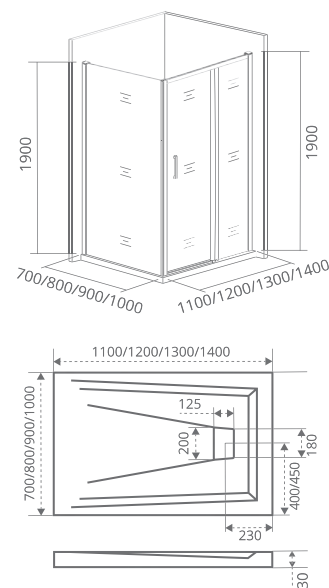

MOKKA
LIRA
COFE
LATTE
WALK IN
SCREEN