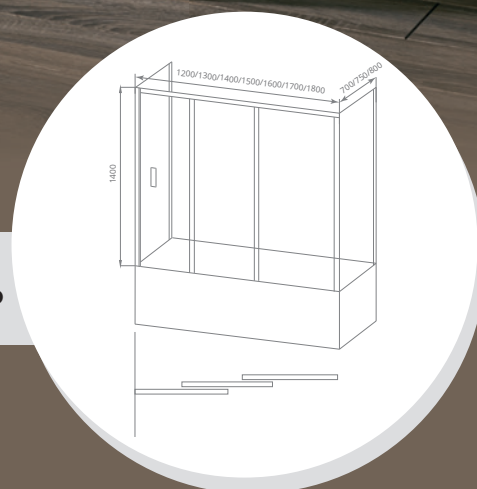

SCREEN WTW+SP+SP

Толщина стекла: **4 мм**

Тип стекла: **ПРОЗРАЧНОЕ**