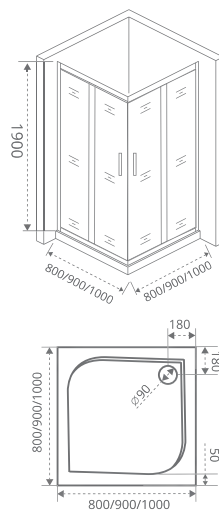

MOKKA
LIRA
COFE
LATTE
WALK IN
SCREEN

COFE CR

Толщина стекла: **5 мм**

Тип открывания дверей: **РАЗДВИЖНОЙ**

Артикул	Условные Размеры, мм	Габариты с диапазоном регулировок ,мм	Ширина входа, мм
COFE CR-80-C-B	800x800x1900	(1190-1210)x(790-810)x1900	430
COFE CR-80-C-CH	800x800x1900	(1190-1210)x(790-810)x1900	430
COFE CR-90-C-B	900x900x1900	(890-910)x(890-910)x1900	480
COFE CR-90-C-CH	900x900x1900	(890-910)x(890-910)x1900	480
COFE CR-100-C-B	1000x1000x1900	(990-1010)x(990-1010)x1900	530
COFE CR-100-C-CH	1000x1000x1900	(990-1010)x(990-1010)x1900	530