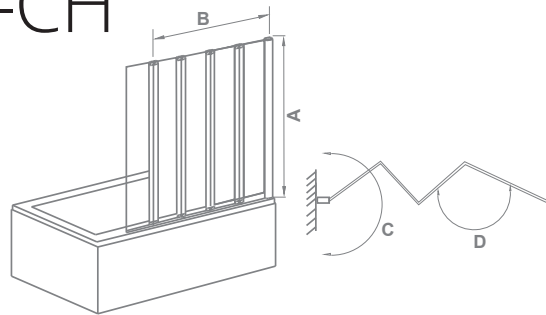

SCREEN GR5-120-C-CH

Размер: **1200x1400**
Толщина стекла: **6 mm**

Артикул	A	B	C
SCREEN GR5-120-C-CH	1400	1185-1200	180

SATURN

ANTARES

IDEA

PUERTA

ALTAIR

GALAXY

ORION

JAZZ

FANTASY

PANDORA

INFINITY

NEO

MOKKA

LIRA

COFE

LATTE

WALK IN

SCREEN