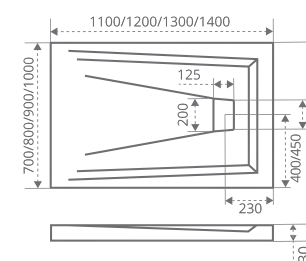

INFINITY SP

Толщина стекла: **6 мм**
Тип открывания дверей: **РАЗДВИЖНОЙ**

Артикул	Условные Размеры, мм	Габариты с диапазоном регулировок, мм
INFINITY SP-70-C-CH	700x1850	(690-710)x1850
INFINITY SP-80-C-CH	800x1850	(790-810)x1850
INFINITY SP-90-C-CH	900x1850	(890-910)x1850
INFINITY SP-100-C-CH	1000x1850	(990-1010)x1850

При заказе Г-образного ограждения указывайте 2 артикула. Пример: WTW + SP.