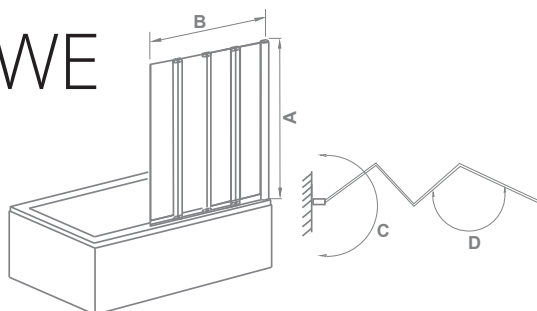

При заказе П-образного ограждения
указывайте 3 артикула. Пример: WTW+SP+SP

SCREEN WTW+SP+SP

Толщина стекла: **4 мм**

Тип стекла: **ПРОЗРАЧНОЕ**

SCREEN GR4-100-G-WE

Размер: **1000x1400**
Толщина стекла: **4 мм**