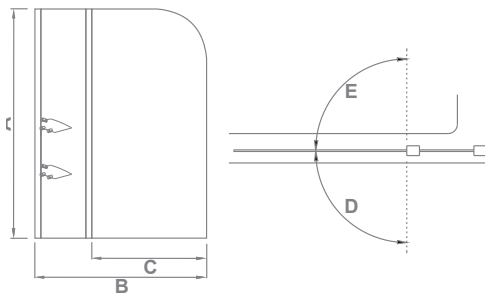

WALK IN

SCREEN

SCREEN H-HT-80-C-CH

Размер: **800x1400**
 Толщина стекла: **5 мм**

Артикул	A	B	C	D	E
SCREEN H-HT-80-C-CH	1400	780-800	720	90°	90°

SCREEN HS-100-C-CH

Размер: **1000x1400**
Толщина стекла: **6 мм**