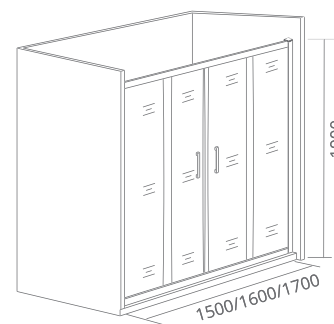

**При заказе П-образного ограждения указывайте три артикула.
Пример: WTW-TD+SP+SP**