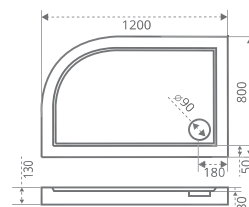

ТИП СТЕКЛА: ГРЕЙП

ТИП СТЕКЛА: ПРОЗРАЧНОЕ

SATURN
ANTARES
IDEA
PUERTA
ALTAIR
GALAXY
ORION
JAZZ
FANTASY
PANDORA
INFINITY
NEO

INFINITY R

Толщина стекла: **6 мм**
Тип открывания дверей: **РАЗДВИЖНОЙ**

Артикул	Условные Размеры, мм	Габариты с диапазоном регулировок, мм	Ширина входа, мм
INFINITY R-120-C-CH	1200x800x1850	(1190-1210)x(790-810)x1850	470
INFINITY R-120-G-CH	1200x800x1850	(1190-1210)x(790-810)x1850	470