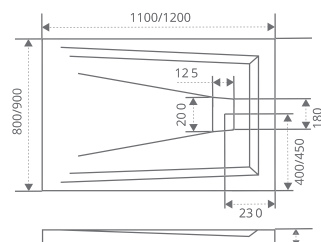

COFE

LATTE

WALK IN

SCREEN

ALTAIR WTW

Толщина стекла: **8 мм**

Тип открывания дверей: **РАЗДВИЖНОЙ**

Артикул	Условные размеры, мм	Габариты с диапазоном регулировок, мм	Ширина входа, мм
ALTAIR WTW-110-C-CH	1100x1950	(1080-1120)x1950	432 мм
ALTAIR WTW-120-C-CH	1200x1950	(1180-1220)x1950	482 мм

SP 80/90 – ЗАКАЗЫВАЕТСЯ ОТДЕЛЬНО

ALTAIR SP

Толщина стекла: **8 мм**

Тип открывания дверей: **РАЗДВИЖНОЙ**

Артикул	Условные размеры, мм	Габариты с диапазоном регулировок, мм
ALTAIR SP-80-C-CH	800x1950	(790-810)x1950
ALTAIR SP-90-C-CH	900x1950	(890-910)x1950