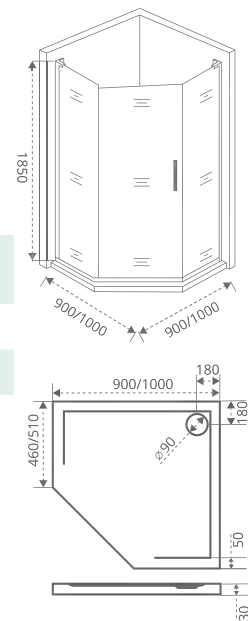

При заказе Г-образного ограждения указывайте 2 артикула. Пример: WTW + SP.

ТИП СТЕКЛА: ПРОЗРАЧНОЕ

PANDORA PNT

Толщина стекла: **6 мм**
Тип открывания дверей: **РАСПАШНОЙ**

Артикул	Условные размеры, мм	Габариты с диапазоном регулировок, мм	Ширина входа, мм
PANDORA PNT-90-C-CH	900x900x1850	(890-910)x(890-910)x1850	580
PANDORA PNT-100-C-CH	1000x1000x1850	(990-1010)x(990-1010)x1850	580