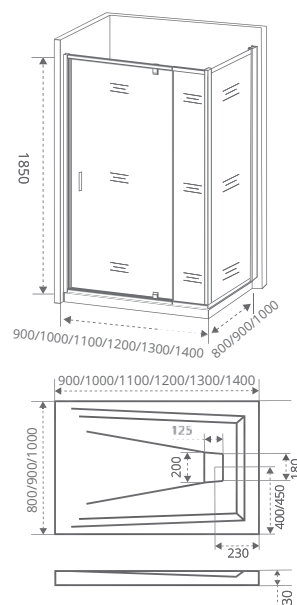

ORION SP

Толщина стекла: **6 мм**
Тип открывания дверей: **РАСПАШНОЙ**

Тип стекла:

C (Прозрачное)
G (Трейп)

Артикул	Условные размеры, мм	Габариты с диапазоном регулировок, мм
ORION SP-80-C-CH	800x1850	(790-810)x1850
ORION SP-80-G-CH	800x1850	(790-810)x1850
ORION SP-90-C-CH	900x1850	(890-910)x1850
ORION SP-90-G-CH	900x1850	(890-910)x1850
ORION SP-100-C-CH	1000x1850	(990-1010)x1850
ORION SP-100-G-CH	1000x1850	(990-1010)x1850

При заказе Г-образного ограждения указывайте 2 артикула. Пример: WTW + SP.