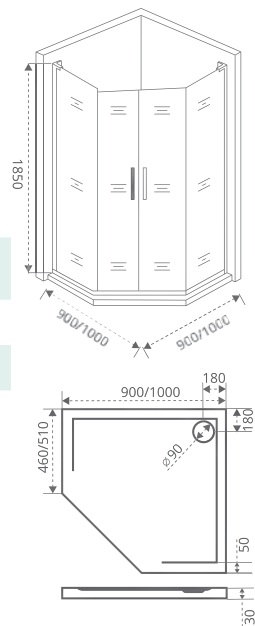

ТИП СТЕКЛА: ПРОЗРАЧНОЕ

PANDORA PNT-TD

Толщина стекла: **6 мм**

Тип открывания дверей: **РАСПАШНОЙ**

Артикул	Условные размеры, мм	Габариты с диапазоном регулировок, мм	Ширина входа, мм
PANDORA PNT-TD-90-C-CH	900x900x1850	(890-910)x(890-910)x1850	580
PANDORA PNT-TD-100-C-CH	1000x1000x1850	(990-1010)x(990-1010)x1850	580