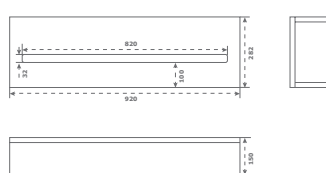

Торговое оборудование

Стенды для литьевых поддонов