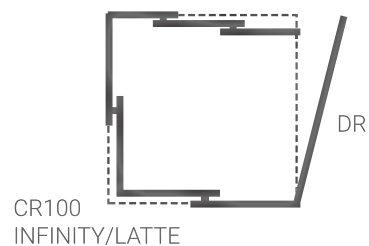

Fantasy CR100

Pandora CR100

ORION WTW-PD100

CR100x100
PANDORA/FANTASY

ORION WTW

Стенд №4 1000x1000

На стенд № 4 (1085x1090x2355 мм) можно установить 3 ограждения по 1 шт. с артикулами SD, DR, PNT, WTW, WTW-PD.