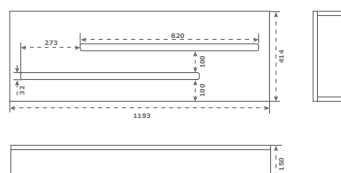

Торговое оборудование

Стенды для литьевых поддонов