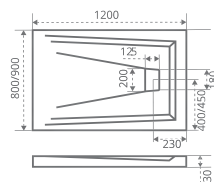

ТИП СТЕКЛА: ГРЕЙП

LATTE CR

Толщина стекла: **5 мм**
 Тип открывания дверей: **РАЗДВИЖНОЙ**

Тип стекла:

C (Прозрачное)
 G (Грейп)

Артикул	Условные Размеры, мм	Габариты с диапазоном регулировок, мм	Ширина входа, мм
LATTE CR-120-80-G-WE	1200x800x1850	(1190-1210)x(790-810)x1850	490
LATTE CR-120-90-G-WE	1200x900x1850	(1190-1210)x(890-910)x1850	490