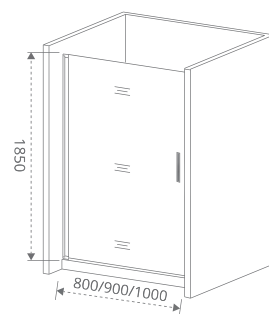

Артикул	Условные Размеры, мм	Габариты с диапазоном регулировок ,мм	Ширина входа, мм
FANTASY DR-80-C-CH	800x1850	(785-820)x1850	700 мм
FANTASY DR-90-C-CH	900x1850	(885-920)x1850	800 мм
FANTASY DR-100-C-CH	1000x1850	(985-1020)x1850	900 мм