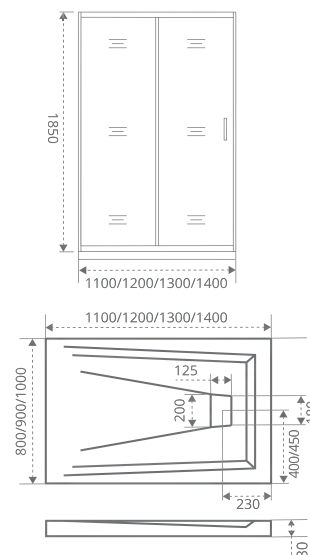

MOKKA
LIRA
COFFEE
LATTE
WALK IN
SCREEN

NEO WTW

Толщина стекла: **5 мм**
Тип открывания дверей: **РАЗДВИЖНОЙ**

Тип стекла:

Артикул	Условные Размеры, мм	Габариты с диапазоном регулировок, мм	Ширина входа, мм
NEO WTW-110-C-CH	1100x1850	(1090-1110)x1850	450
NEO WTW-120-C-CH	1200x1850	(1190-1110)x1850	490
NEO WTW-130-C-CH	1300x1850	(1290-1110)x1850	530
NEO WTW-140-C-CH	1400x1850	(1390-1110)x1850	570