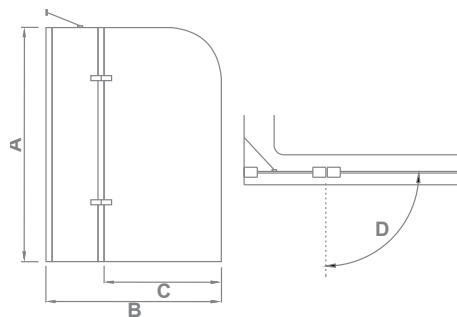

SCREEN 2H-100-C-CH

Размер: **1000x1400**
Толщина стекла: **5 мм**

Артикул	A	B	C	D	E
SCREEN 2H-100-C-CH	1400	995-1000	705	90°