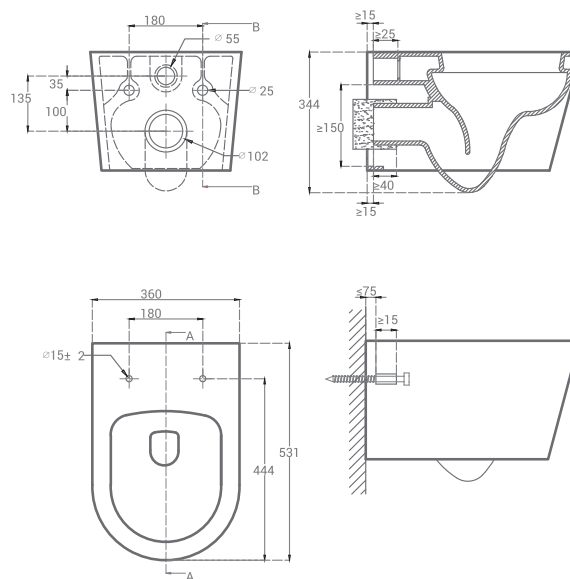

Горизонтальный выпуск
(диаметр 102 мм)

KVADRO

напольный

Бесшумный механизм			Вертикальный выпуск (диаметр 102 мм)
Безободковый, повышенный уровень гигиены и простая очистка			Съемная крышка, облегчает регулярный уход
Откидная крышка с плавным опусканием			Простая установка, крепление откидной крышки только сверху
			Экономия воды, механизм на 3\4,5 литра