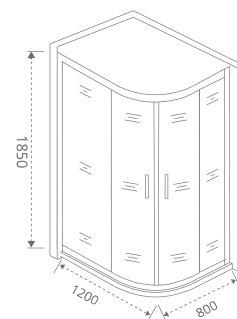

ТИП СТЕКЛА: ГРЕЙП

ТИП СТЕКЛА: ПРОЗРАЧНОЕ

LATTE R

Толщина стекла: **5 мм**
 Тип открывания дверей: **РАЗДВИЖНОЙ**

Тип стекла:

Артикул	Условные Размеры, мм	Габариты с диапазоном регулировок ,мм	Ширина входа, мм
LATTE R-120-C-WE	1200x800x1850	(1190-1210)x(790-810)x1850	480
LATTE R-120-G-WE	1200x800x1850	(1190-1210)x(790-810)x1850	480