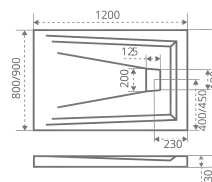

SATURN
ANTARES
IDEA
PUERTA
ALTAIR
GALAXY
ORION
JAZZ
FANTASY
PANDORA
INFINITY
NEO

COFE CR

Толщина стекла: **5 мм**

Тип открывания дверей: **РАЗДВИЖНОЙ**

Артикул	Условные Размеры, мм	Габариты с диапазоном регулировок, мм	Ширина входа, мм
COFE CR-120-80-C-B	1200x800x1900	(1190-1210)x(790-810)x1900	490
COFE CR-120-90-C-B	1200x900x1900	(1190-1210)x(890-810)x1900	490
COFE CR-120-80-C-CH	1200x800x1900	(1190-1210)x(790-810)x1900	490
COFE CR-120-90-C-CH	1200x900x1900	(1190-1210)x(890-810)x1900	490