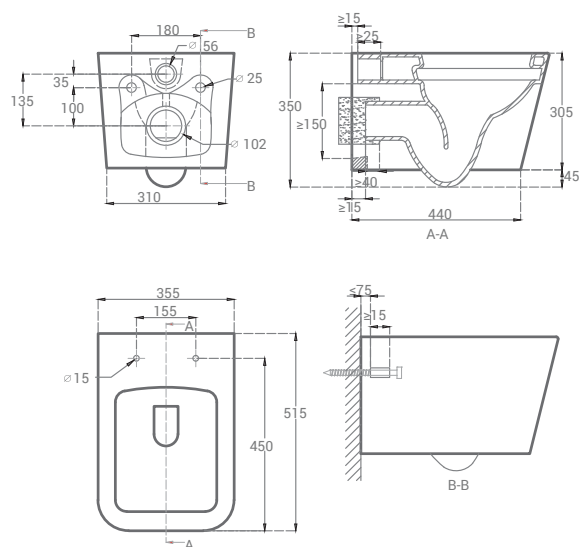

КВАДРО

подвесной

Безободковый,
повышенный уровень гигиены
и простая очистка

Съемная крышка,
облегчает регулярный уход

Экономия места,
компактная форма

Простая установка,
крепление откидной крышки
только сверху

Горизонтальный выпуск
(диаметр 102 мм)