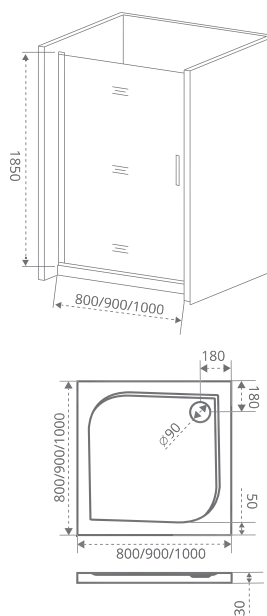

WALK IN

SCREEN

ТИП СТЕКЛА: ПРОЗРАЧНОЕ

PANDORA DR

Толщина стекла: **6 мм**Тип открывания дверей: **РАСПАШНОЙ**

Артикул	Условные размеры, мм	Габариты с диапазоном регулировок ,мм	Ширина входа, мм
PANDORA DR-80-C-CH	800x1850	(785-820)x1850	700
PANDORA DR-90-C-CH	900x1850	(885-920)x1850	800
PANDORA DR-100-C-CH	1000x1850	(985-1020)x1850	900