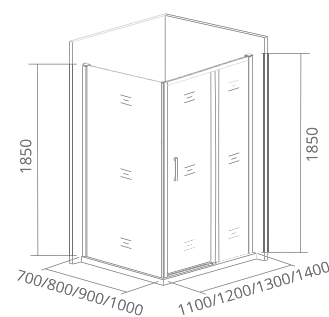

LATTE SP

Тип стекла:

Толщина стекла: **5 мм**

Тип открывания дверей: **РАЗДВИЖНОЙ**

Артикул	Условные Размеры, мм	Габариты с диапазоном регулировок ,мм
LATTE SP-70-C-WE	700x1850	(690-710)x1850
LATTE SP-70-G-WE	700x1850	(690-710)x1850
LATTE SP-80-C-WE	800x1850	(790-810)x1850
LATTE SP-80-G-WE	800x1850	(790-810)x1850
LATTE SP-90-C-WE	900x1850	(890-910)x1850
LATTE SP-90-G-WE	900x1850	(890-910)x1850
LATTE SP-100-C-WE	1000x1850	(990-1010)x1850
LATTE SP-100-G-WE	1000x1850	(990-1010)x1850

При заказе Г-образного ограждения указывайте 2 артикула. Пример: WTW + SP.