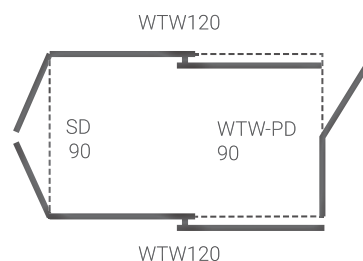

2. Артикулы SD, DR, WTW PD серий:

- Pandora DR 90, SD 90
- Fantasy DR 90, SD 90
- Orion WTW PD 90
- Mokka DR90, SD90