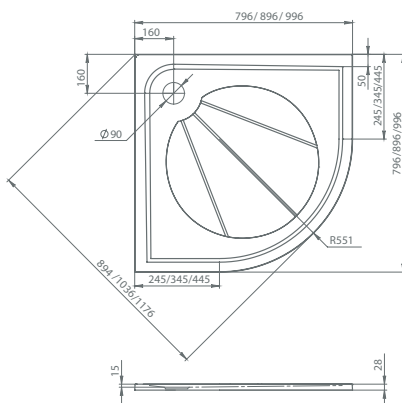

ЭКЛИПС

800x800, 900x900, 1000x1000

Высота приставного экрана 100 мм

Поддоны в данной цветовой гамме под заказ. Срок изготовления после подтверждения заказа – 7 дней. Приставной экран, установочный комплекты сборки и слив заказываются отдельными артикулами. В стоимость поддона – не входит.