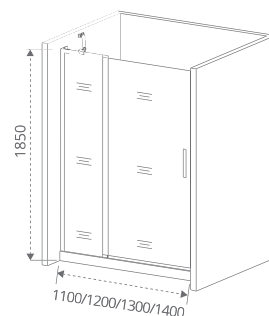

ТИП СТЕКЛА: ПРОЗРАЧНОЕ

МОККА WTW

Толщина стекла: **5 мм**

Тип открывания дверей: **РАСПАШНОЙ**

Артикул	Условные Размеры, мм	Габариты с диапазоном регулировок, мм	Ширина входа, мм
МОККА WTW-110-C-WE	1100x1850	(1086-1116)x1850	574
МОККА WTW-120-C-WE	1200x1850	(1186-1216)x1850	624
МОККА WTW-130-C-WE	1300x1850	(1286-1316)x1850	624
МОККА WTW-140-C-WE	1400x1850	(1386-1416)x1850	624

Магнитный профиль приобретается отдельно