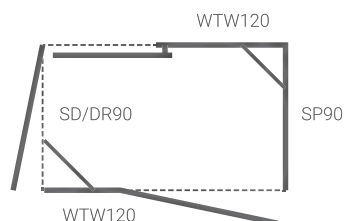

3. Артикулы SD, DR серий:

Pandora DR 90, SD 90
Fantasy DR 90, SD 90
Mokka DR 90, SD 90

Стенд №2  1200x900 (1298x995x2415) Возможны два варианта размещения:

Вариант 1

Можно установить 3 ограждения по 1 шт. с артикулами WTW, WTW+SP и DR(либо SD)