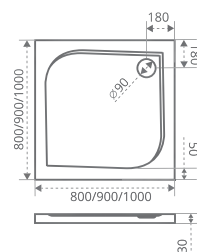

Толщина стекла: **6 мм**
Тип открывания дверей: **РАЗДВИЖНОЙ**

Артикул	Условные Размеры, мм	Габариты с диапазоном регулировок, мм	Ширина входа, мм
INFINITY CR-80-G-CH	800x800x1850	(790-810)x(790-810)x1850	425
INFINITY CR-90-G-CH	900x900x1850	(890-910)x(890-910)x1850	475
INFINITY CR-100-G-CH	1000x1000x1850	(990-1010)x(990-1010)x1850	525