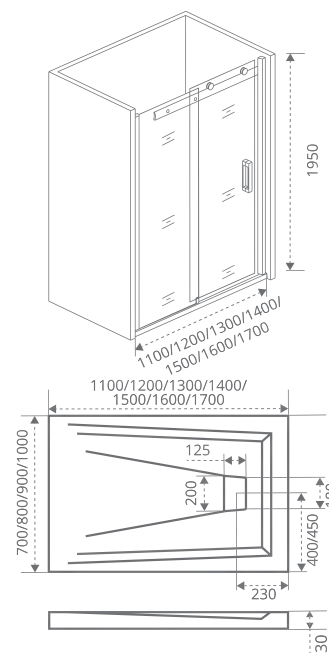

LATTE

WALK IN

SCREEN

GALAXY WTW

Толщина стекла: **6 мм**
Тип открывания дверей: **РАЗДВИЖНОЙ**

Артикул	Условные размеры, мм	Габариты с диапазоном регулировок, мм	Ширина входа, мм
GALAXY WTW-110-C-CH	1100x1950	(1080-1120)x1950	432 мм
GALAXY WTW-110-C-B	1100x1950	(1080-1120)x1950	432 мм
GALAXY WTW-120-C-CH	1200x1950	(1180-1220)x1950	482 мм
GALAXY WTW-120-C-B	1200x1950	(1180-1220)x1950	482 мм
GALAXY WTW-130-C-CH	1300x1950	(1280-1320)x1950	532 мм
GALAXY WTW-130-C-B	1300x1950	(1280-1320)x1950	532 мм
GALAXY WTW-140-C-CH	1400x1950	(1380-1420)x1950	582 мм
GALAXY WTW-140-C-B	1400x1950	(1380-1420)x1950	582 мм
GALAXY WTW-150-C-CH	1500x1950	(1480-1520)x1950	585 мм
GALAXY WTW-150-C-B	1500x1950	(1480-1520)x1950	585 мм
GALAXY WTW-160-C-CH	1600x1950	(1580-1620)x1950	625 мм
GALAXY WTW-160-C-B	1600x1950	(1580-1620)x1950	625 мм
GALAXY WTW-170-C-CH	1700x1950	(1680-1720)x1950	665 мм
GALAXY WTW-170-C-B	1700x1950	(1680-1720)x1950	665 мм