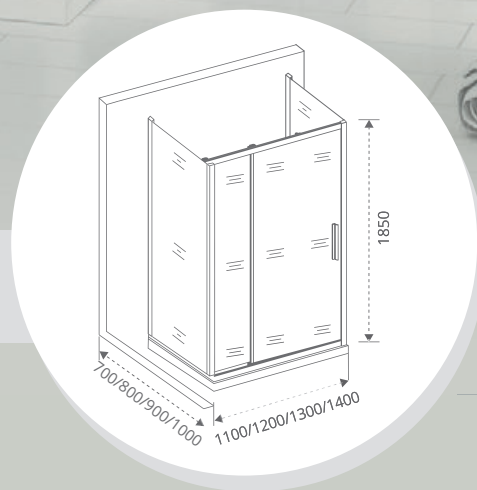

LATTE WTW+SP+SP

Толщина стекла: **5 мм**

Тип открывания дверей: **РАЗДВИЖНОЙ** Тип стекла: **ГРЕЙП**

SATURN

ANTARES

IDEA

PUERTA

ALTAIR

GALAXY

ORION

JAZZ

FANTASY

PANDORA

INFINITY

NEO

MOKKA

LIRA

COFE

LATTE

WALK IN

SCREEN