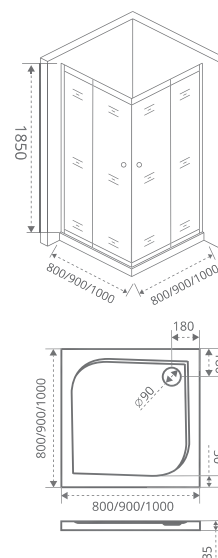

Артикул	Условные Размеры, мм	Габариты с диапазоном регулировок, мм	Ширина входа, мм
LIRA CR-80-C-CH	800x800x1850	(700-810)x(800-910) x1850	425
LIRA CR-90-C-CH	900x900x1850	(800-910)x(800-910) x1850	475
LIRA CR-100-C-CH	1000x1000x1850	(900-1010)x(900-1010) x1850	525