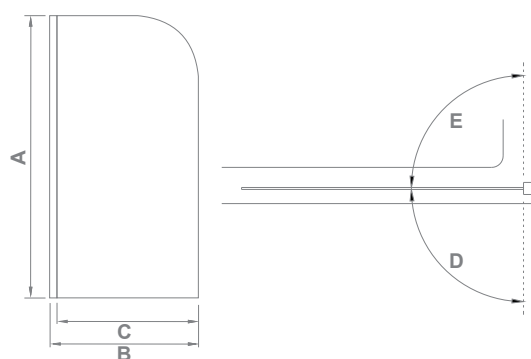

Артикул	A	B	C	D	E
SCREEN H-80 -C-B	1400	775-800	720	90	90