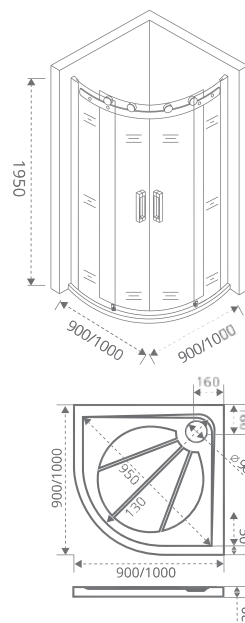

GALAXY R-TD

Толщина стекла: **6 мм**

Тип открывания дверей: **РАЗДВИЖНОЙ**

Артикул	Условные размеры, мм	Габариты с диапазоном регулировок ,мм	Ширина входа, мм
GALAXY R-TD-90-C-CH	900x900x1950	(890-910)x1950	470 мм
GALAXY R-TD-90-C-B	900x900x1950	(890-910)x1950	470 мм
GALAXY R-TD-100-C-CH	1000x1000x1950	(990-1010)x1950	470 мм
GALAXY R-TD-100-C-B	1000x1000x1950	(990-1010)x1950	470 мм