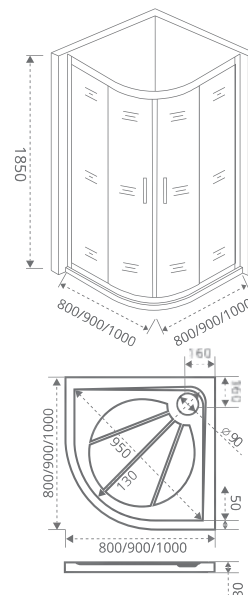

ТИП СТЕКЛА: ПРОЗРАЧНОЕ

ТИП СТЕКЛА: ГРЕЙП

INFINITY R

Толщина стекла: **6 мм**
Тип открывания дверей: **РАЗДВИЖНОЙ**

Артикул	Условные Размеры, мм	Габариты с диапазоном регулировок ,мм	Ширина входа, мм
INFINITY R-80-C-CH	800x800x1850	(790-810)x(790-810)x1850	470
INFINITY R-80-G-CH	800x800x1850	(790-810)x(790-810)x1850	470
INFINITY R-90-C-CH	900x900x1850	(890-910)x(890-910)x1850	540
INFINITY R-90-G-CH	900x900x1850	(890-910)x(890-910)x1850	540
INFINITY R-100-C-CH	1000x1000x1850	(990-1010)x(990-1010)x1850	540
INFINITY R-100-G-CH	1000x1000x1850	(990-1010)x(990-1010)x1850	540