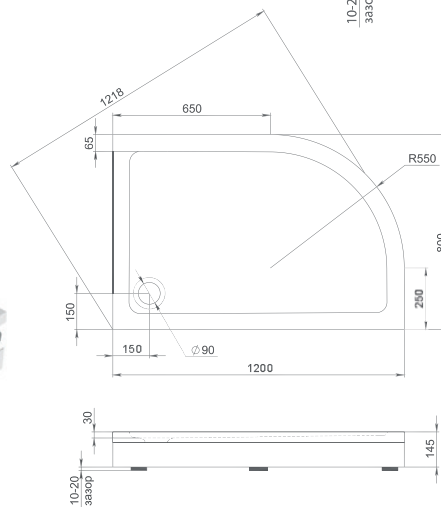

ВЫСОТА ПОДДОНОВ – 5 см.
ВЫСОТА ЭКРАНОВ – 10 см.

1200x800, левый /правый