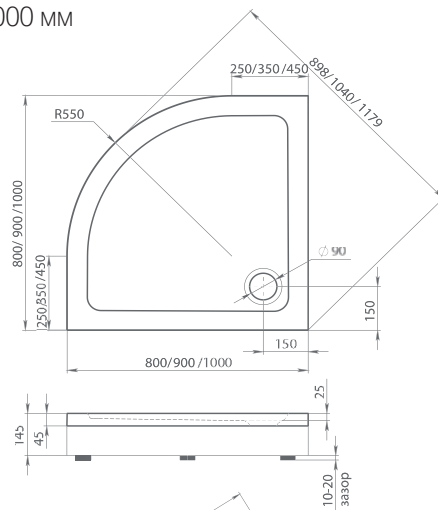

РАУНД

800x800 / 900x900 / 1000x1000 мм

ВЫСОТА ПОДДОНОВ – 5 см.
ВЫСОТА ЭКРАНОВ – 10 см.

1200x800, левый /правый

ПЕНТА

900x900 / 1000x1000

1200x800, левый /правый

ВЫСОТА ПОДДОНОВ – 5 см.
ВЫСОТА ЭКРАНОВ – 10 см.

Установочный комплект, экран и слив для для NEW акриловых поддонов продаётся отдельно от поддона.
Акриловые экраны (на магнитной застёжке)