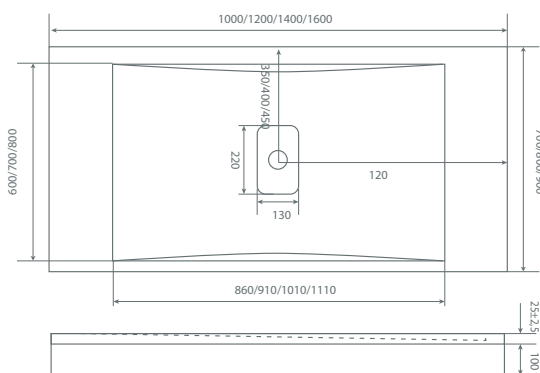

FLOW

Серия FLOW противоречит различным вкусам, поскольку его слив расположен в центре поддона, в наиболее глубокой его части. Это наша самая инновационная модель для любителей авангардных линий.