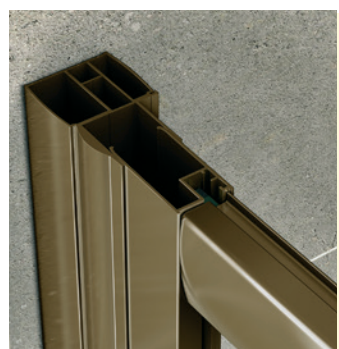

Толщина стекла: 6 мм

Тип открывания дверей: РАСПАШНОЙ Тип стекла: ГРЕЙП

НИЖНИЕ РОЛИКИ С МЕХАНИЗМОМ ОТСТЕГИВАНИЯ

обеспечивают легкий доступ к стеклу и профилям для очистки

ДВОЙНЫЕ РЕГУЛИРУЕМЫЕ РОЛИКИ

из нержавеющей стали обеспечивают плавное открывание дверей