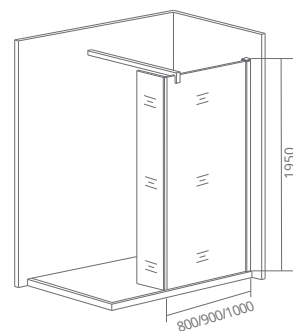

При заказе данного ограждения указывайте два артикула SP+P* + SP.

ЦВЕТ ПРОФИЛЯ: BLACK

WALK IN SP2

Толщина стекла: **6 мм**

Артикул	Условные размеры, мм	Габариты с диапазоном регулировок, мм
WALK IN SP2-80-C-CH	280x800x1950	280x(780-800)x1950
WALK IN SP2-80-C-B	280x800x1950	280x(780-800)x1950
WALK IN SP2-90-C-CH	280x900x1950	280x(880-900)x1950
WALK IN SP2-90-C-B	280x900x1950	280x(880-900)x1950
WALK IN SP2-100-C-CH	280x1000x1950	280x(980-1000)x1950
WALK IN SP2-100-C-B	280x1000x1950	280x(880-1000)x1950