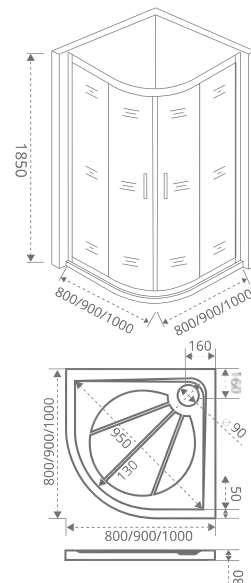

NEO R

Толщина стекла: **5 мм**
Тип открывания дверей: **РАЗДВИЖНОЙ**

Тип стекла:

С (Прозрачное)

Артикул	Условные Размеры, мм	Габариты с диапазоном регулировок, мм	Ширина входа, мм
NEO R-80-C-CH	800x1850	(790-810)x1850	470
NEO R-90-C-CH	900x1850	(790-810)x1850	540
NEO R-100-C-CH	1000x1850	(790-810)x1850	540