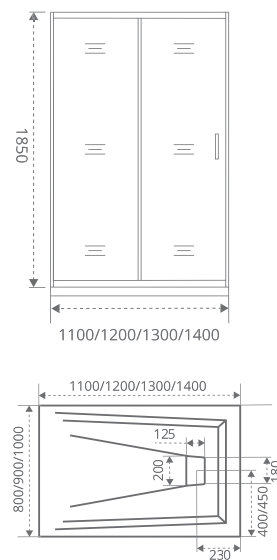

Доступность запасных частей

Более подробная информация см. стр 183

ТИП СТЕКЛА: БРОНЗА

ТИП СТЕКЛА: ПРОЗРАЧНОЕ

JAZZ WTW

Толщина стекла: **6 мм**
 Тип открывания дверей: **РАЗДВИЖНОЙ**

Артикул	Условные размеры, мм	Габариты с диапазоном регулировок, мм	Ширина входа, мм
JAZZ WTW-110-B-BR	1100x1850	(1080-1120)x1850	450
JAZZ WTW-120-B-BR	1200x1850	(1180-1220)x1850	490
JAZZ WTW-130-B-BR	1300x1850	(1280-1320)x1850	530
JAZZ WTW-140-B-BR	1400x1850	(1380-1420)x1850	570
JAZZ WTW-110-C-G	1100x1850	(1080-1120)x1850	450
JAZZ WTW-120-C-G	1200x1850	(1180-1220)x1850	490
JAZZ WTW-130-C-G	1300x1850	(1280-1320)x1850	530
JAZZ WTW-140-C-G	1400x1850	(1380-1420)x1850	570