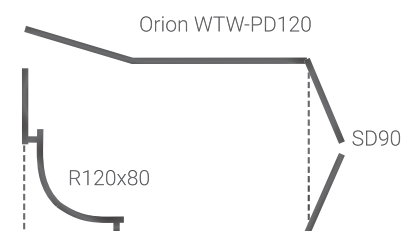

Pandora DR 90, SD 90
Fantasy DR 90, SD 90
Orion WTW PD 90

Стенд №8, стенд №10

 прямые 1200/1300

На стенд № 8 (1300x900x2410 мм)

На стенд № 10 (1400x900x2410 мм)

можно установить 3 ограждения с артикулами WTW120/130