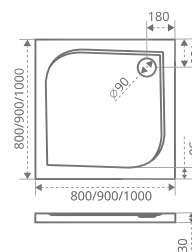

NEO CR

Тип стекла:

Толщина стекла: **5 мм**

Тип открывания дверей: **РАЗДВИЖНОЙ**

Артикул	Условные Размеры, мм	Габариты с диапазоном регулировок, мм	Ширина входа, мм
NEO CR-80-C-CH	800x1850	(790-810)x(790-810) x1850	425
NEO CR-90-C-CH	900x1850	(890-910)x(890-910) x1850	475
NEO CR-100-C-CH	1000x1850	(990-1010)x(990-1010) x1850	525
NEO CR-120-80-C-CH	1200x800x1850	(1190-1210)x(790-810)x1850	490
NEO CR-120-90-C-CH	1200x900x1850	(1190-1210)x(890-910)x1850	490