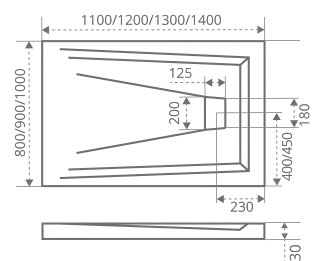

JAZZ SP

Толщина стекла: **6 мм**

Тип открывания дверей: **РАЗДВИЖНОЙ**

Артикул	Условные размеры, мм	Габариты с диапазоном регулировок, мм
JAZZ SP-80-B-BR	800x1850	(790-810)x1850
JAZZ SP-90-B-BR	900x1850	(890-910)x1850
JAZZ SP-100-B-BR	1000x1850	(990-1010)x1850
JAZZ SP-80-C-G	800x1850	(790-810)x1850
JAZZ SP-90-C-G	900x1850	(890-910)x1850
JAZZ SP-100-C-G	1000x1850	(990-1010)x1850

При заказе Г-образного ограждения указывайте 2 артикула. Пример: WTW + SP.