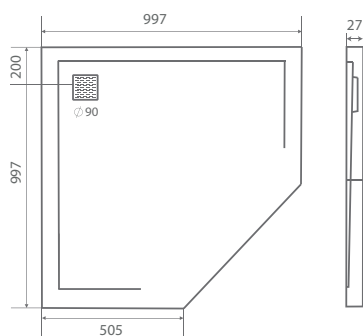

ESSENTIA

пентагональная

900x900, 1000x1000

Высота приставного экрана 100 мм

Каркас

Приставной экран, установочный комплекты сборки и слив заказываются отдельными артикулами.
В стоимость поддона – не входит.