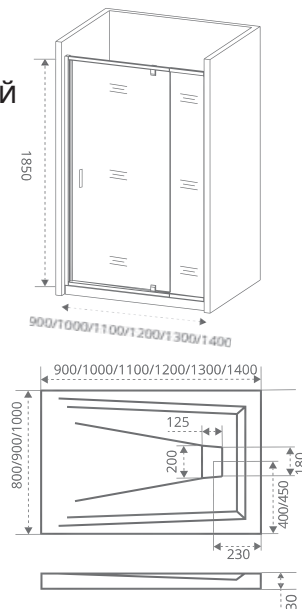

ORION WTW-PD

Толщина стекла: **6 мм**

Тип открывания дверей: **РАСПАШНОЙ**

Артикул	Условные Размеры, мм	Габариты с диапазоном регулировок, мм	Ширина входа, мм
ORION WTW-PD-90-C-CH	900x1850	(850-900)x1850	500 мм
ORION WTW-PD-90-G-CH	900x1850	(850-900)x1850	500 мм
ORION WTW-PD-100-C-CH	1000x1850	(950-1000)x1850	550 мм
ORION WTW-PD-100-G-CH	1000x1850	(950-1000)x1850	550 мм
ORION WTW-PD-110-C-CH	1100x1850	(1050-1100)x1850	575 мм
ORION WTW-PD-110-G-CH	1100x1850	(1050-1100)x1850	575 мм
ORION WTW-PD-120-C-CH	1200x1850	(1150-1200)x1850	600 мм
ORION WTW-PD-120-G-CH	1200x1850	(1150-1200)x1850	600 мм
ORION WTW-PD-130-C-CH	1300x1850	(1250-1300)x1850	650 мм
ORION WTW-PD-130-G-CH	1300x1850	(1250-1300)x1850	650 мм
ORION WTW-PD-140-C-CH	1400x1850	(1350-1400)x1850	700 мм
ORION WTW-PD-140-G-CH	1400x1850	(1350-1400)x1850	700 мм