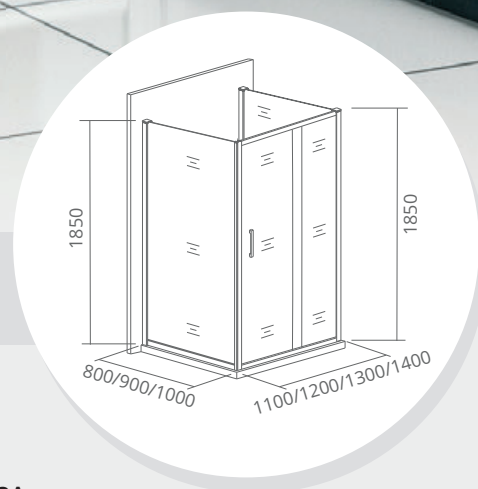

JAZZ WTW+SP+SP

Толщина стекла: **6 мм**

Тип открывания дверей: **РАЗДВИЖНОЙ**

Тип стекла: **БРОНЗА**