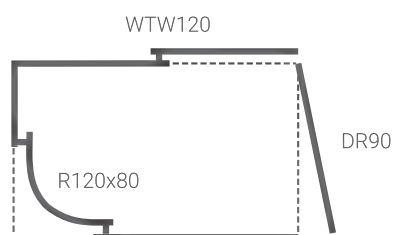

Pandora DR 90, SD 90
Fantasy DR 90, SD 90
Orion WTW PD 90

Стенд №8, стенд №10

 прямые 1200/1300

На стенд № 8 (1300x900x2410 мм)

На стенд № 10 (1400x900x2410 мм)

можно установить 3 ограждения с артикулами WTW120/130