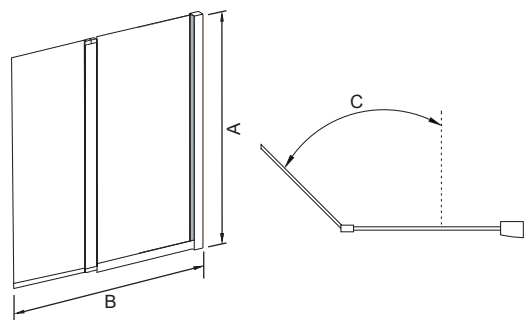

LATTE

WALK IN

SCREEN

SCREEN 2H-100-C-CH

Размер: **1000x1400**
Толщина стекла: **5 мм**

Артикул	A	B	C	D	E
SCREEN 2H-100-C-CH	1400	995-1000	705	90°	

SCREEN FO-80-C-CH

Размер: **800x1400**
Толщина стекла: **6 мм**