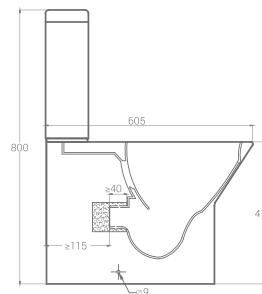

СОМРАСТ

напольный

Бесшумный механизм			Вертикальный выпуск (диаметр 102 мм)
Безободковый, повышенный уровень гигиены и простая очистка			Съемная крышка, облегчает регулярный уход
Откидная крышка с плавным опусканием			Простая установка, крепление откидной крышки только сверху
Экономия места, компактная форма			Экономия воды, механизм на 3\4,5 литра