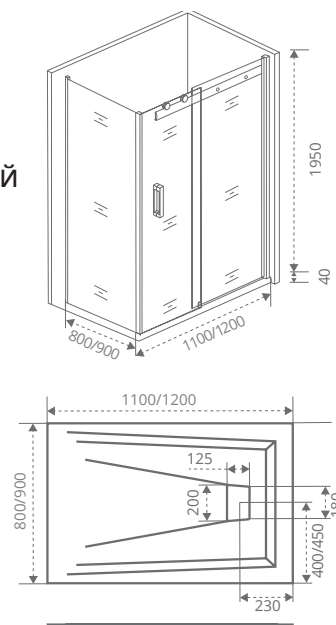

ALTAIR SP

Толщина стекла: **8 мм**

Тип открывания дверей: **РАЗДВИЖНОЙ**

Артикул	Условные размеры, мм	Габариты с диапазоном регулировок, мм
ALTAIR SP-80-C-CH	800x1950	(790-810)x1950
ALTAIR SP-90-C-CH	900x1950	(890-910)x1950

При заказе Г-образного ограждения указывайте 2 артикула. Пример: WTW + SP.