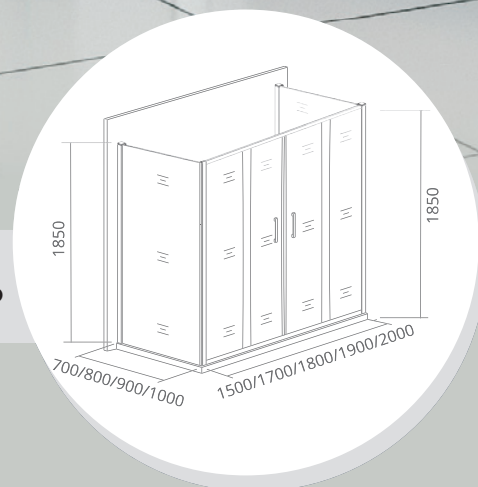

INFINITY WTW-TD+SP+SP

Толщина стекла: **6 мм**

Тип открывания дверей: **РАЗДВИЖНОЙ**   Тип стекла: **ПРОЗРАЧНОЕ**