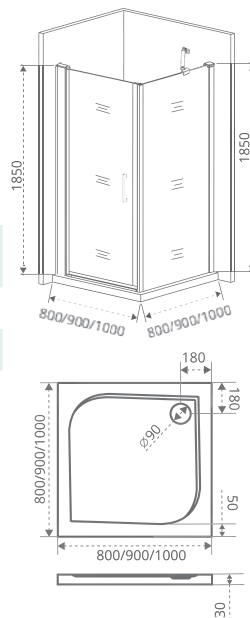

PANDORA CR

Толщина стекла: **6 мм**

Тип открывания дверей: **РАСПАШНОЙ**

Артикул	Условные Размеры, мм	Габариты с диапазоном регулировок ,мм	Ширина входа, мм
PANDORA CR-80-C-CH	800x800x1850	(790-810)x(790-810)x1850	700
PANDORA CR-90-C-CH	900x900x1850	(890-910)x(890-910)x1850	800
PANDORA CR-100-C-CH	1000x1000x1850	(990-1010)x(990-1010)x1850	900