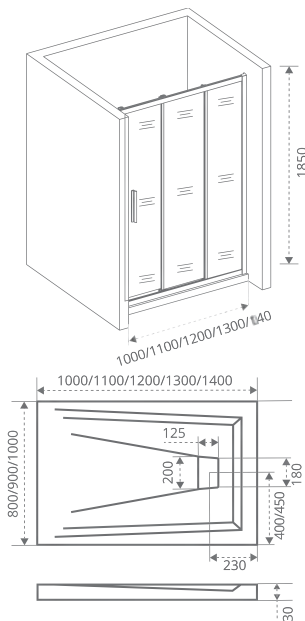

ТИП СТЕКЛА: ГРЕЙП

ORION WTW

Толщина стекла: **5 мм**
Тип открывания дверей: **РАЗДВИЖНОЙ**

Артикул	Условные размеры, мм	Габариты с диапазоном регулировок, мм	Ширина входа, мм
ORION WTW-100-C-CH	1000x1850	(980-1020)x1850	480
ORION WTW-100-G-CH	1000x1850	(980-1020)x1850	480
ORION WTW-110-C-CH	1100x1850	(1080-1120)x1850	545
ORION WTW-110-G-CH	1100x1850	1080-1120)x1850	545
ORION WTW-120-C-CH	1200x1850	(1180-1220)x1850	610
ORION WTW-120-G-CH	1200x1850	(1180-1220)x1850	610
ORION WTW-130-C-CH	1300x1850	(1280-1320)x1850	675
ORION WTW-130-G-CH	1300x1850	(1280-1320)x1850	675
ORION WTW-140-C-CH	1400x1850	(1380-1420)x1850	745
ORION WTW-140-G-CH	1400x1850	(1380-1420)x1850	745