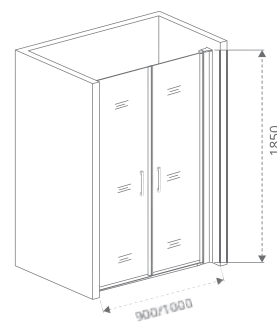

PANDORA SD

Толщина стекла: **6 мм**

Тип открывания дверей: **РАСПАШНОЙ**

Артикул	Условные размеры, мм	Габариты с диапазоном регулировок, мм	Ширина входа, мм
PANDORA SD-90-C-CH	900x1850	(880-920)x1850	800
PANDORA SD-100-C-CH	1000x1850	(980-1020)x1850	900
PANDORA SD-100-T-CH	1000x1850	(980-1020)x1850	900