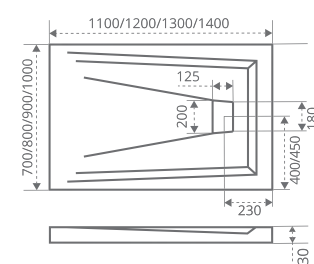

INFINITY SP

Толщина стекла: **6 мм**

Тип открывания дверей: **РАЗДВИЖНОЙ**

Артикул	Условные Размеры, мм	Габариты с диапазоном регулировок, мм
INFINITY SP-70-G-CH	700x1850	(690-710)x1850
INFINITY SP-80-G-CH	800x1850	(790-810)x1850
INFINITY SP-90-G-CH	900x1850	(890-910)x1850
INFINITY SP-100-G-CH	1000x1850	(990-1010)x1850
INFINITY SP-90-W-CH	900x1850	(890-910)x1850
INFINITY SP-100-W-CH	1000x1850	(990-1010)x1850

При заказе Г-образного ограждения указывайте 2 артикула. Пример: WTW + SP.