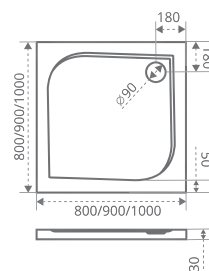

Артикул	Условные Размеры, мм	Габариты с диапазоном регулировок ,мм	Ширина входа, мм
FANTASY DR-80-C-CH	800x1850	(785-820)x1850	700 мм
FANTASY DR-90-C-CH	900x1850	(885-920)x1850	800 мм
FANTASY DR-100-C-CH	1000x1850	(985-1020)x1850	900 мм