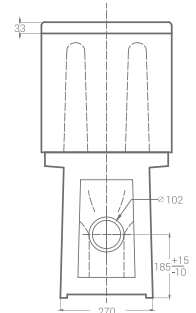

Толщина(высота) столешницы 12-15 мм, высота борта 22 мм
Раковина и кронштейны (2 шт) приобретаются отдельно

СОМРАСТ

напольный

Бесшумный механизм			Вертикальный выпуск (диаметр 102 мм)
Безободковый, повышенный уровень гигиены и простая очистка			Съемная крышка, облегчает регулярный уход
Откидная крышка с плавным опусканием			Простая установка, крепление откидной крышки только сверху
Экономия места, компактная форма			Экономия воды, механизм на 3\4,5 литра