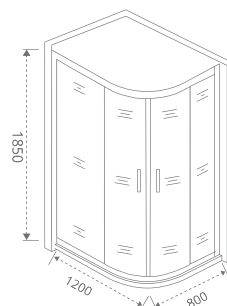

ТИП СТЕКЛА: ГРЕЙП

ТИП СТЕКЛА: ПРОЗРАЧНОЕ

SATURN
ANTARES
IDEA
PUERTA
ALTAIR
GALAXY
ORION
JAZZ
FANTASY
PANDORA
INFINITY
NEO

INFINITY R

Толщина стекла: **6 мм**
Тип открывания дверей: **РАЗДВИЖНОЙ**

Артикул	Условные Размеры, мм	Габариты с диапазоном регулировок, мм	Ширина входа, мм
INFINITY R-120-C-CH	1200x800x1850	(1190-1210)x(790-810)x1850	470
INFINITY R-120-G-CH	1200x800x1850	(1190-1210)x(790-810)x1850	470