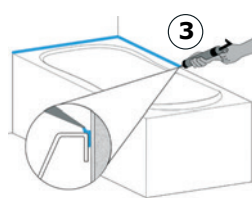

4 шага установки бордюра