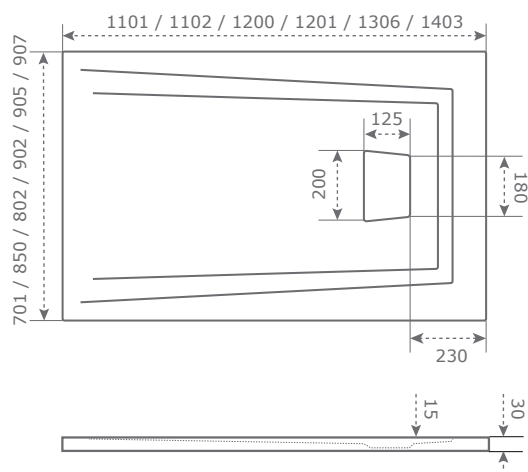

Поддоны
из литьевого мрамора

АТРИУМ

1100x700, 1100x800, 1200x800, 1200x900, 1300x900, 1400x900

Цвет: Белый

Цвет: Антрацит

Цвет: Грей

Без экрана

Высота приставного экрана 100 мм