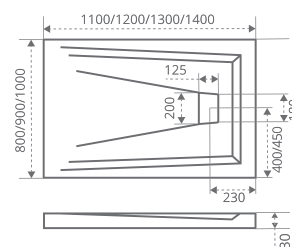

ТИП СТЕКЛА: ПРОЗРАЧНОЕ

МОККА WTW

Толщина стекла: **5 мм**

Тип открывания дверей: **РАСПАШНОЙ**

Артикул	Условные Размеры, мм	Габариты с диапазоном регулировок, мм	Ширина входа, мм
МОККА WTW-110-C-WE	1100x1850	(1086-1116)x1850	574
МОККА WTW-120-C-WE	1200x1850	(1186-1216)x1850	624
МОККА WTW-130-C-WE	1300x1850	(1286-1316)x1850	624
МОККА WTW-140-C-WE	1400x1850	(1386-1416)x1850	624

Магнитный профиль приобретается отдельно