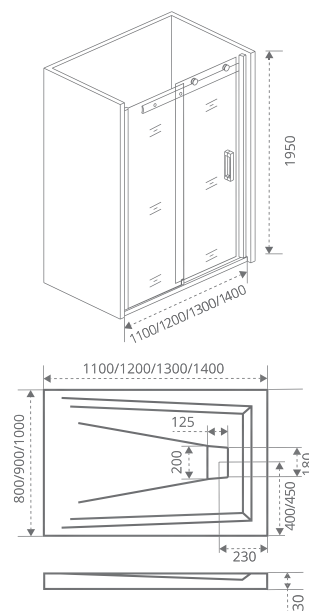

Толщина стекла: **8 мм**

Тип открывания дверей: **РАЗДВИЖНОЙ**

Артикул	Условные Размеры, мм	Габариты с диапазоном регулировок, мм	Ширина входа, мм
PUERTA WTW-110-C-CH	1100x1950	(1080-1120)x1950	432 мм
PUERTA WTW-120-C-CH	1200x1950	(1180-1220)x1950	482 мм
PUERTA WTW-130-C-CH	1300x1950	(1280-1320)x1950	532 мм
PUERTA WTW-140-C-CH	1400x1950	(1380-1420)x1950	582 мм