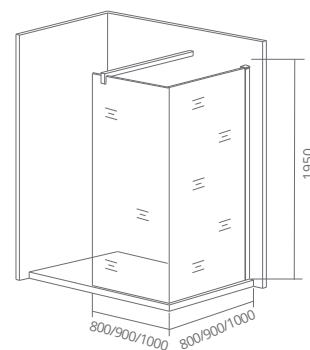

WALK IN SP+P

Толщина стекла: 6 мм

Артикул	Условные размеры, мм	Габариты с диапазоном регулировок, мм
WALK IN SP+P-80-C-B	800x1950	(780-800)x1950
WALK IN SP+P-90-C-CH	900x1950	(880-900)x1950
WALK IN SP+P-90-C-B	900x1950	(880-900)x1950
WALK IN SP+P-100-C-CH	1000x1950	(980-1000)x1950
WALK IN SP+P-100-C-B	1000x1950	(980-1000)x1950