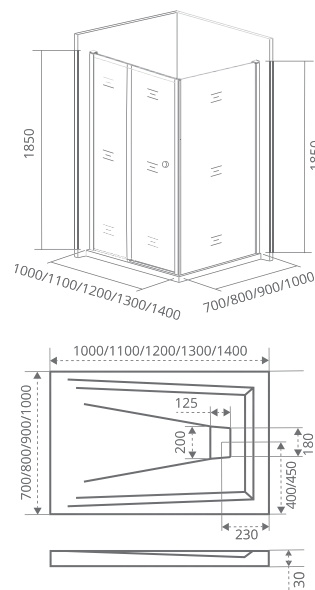

- MOKKA
- LIRA
- COFE
- LATTE
- WALK IN
- SCREEN