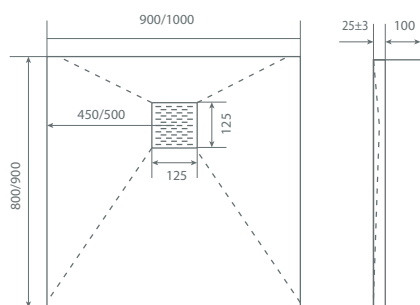

Каркас

Приставной экран, установочный комплекты сборки и слив заказываются отдельными артикулами.
В стоимость поддона – не входит