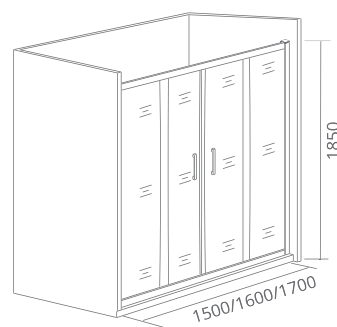

Тип стекла:

C (Прозрачное)
G (Грейп)

Толщина стекла: **5 мм**

Тип открывания дверей: **РАЗДВИЖНОЙ**

Артикул	Условные Размеры, мм	Габариты с диапазоном регулировок ,мм	Ширина входа, мм
LATTE WTW-TD-150-C-WE	1500x1850	(1490-1510)x1850	590
LATTE WTW-TD-150-G-WE	1500x1850	(1490-1510)x1850	590
LATTE WTW-TD-160-C-WE	1600x1850	(1590-1610)x1850	640
LATTE WTW-TD-160-G-WE	1600x1850	(1590-1610)x1850	640
LATTE WTW-TD-170-C-WE	1700x1850	(1690-1710)x1850	690
LATTE WTW-TD-170-G-WE	1700x1850	(1690-1710)x1850	690