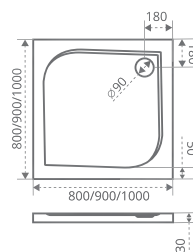

При заказе Г-образного ограждения указывайте 2 артикула. Пример: WTW + SP.

ТИП СТЕКЛА: ПРОЗРАЧНОЕ

МОККА DR

Толщина стекла: **5 мм**Тип открывания дверей: **РАСПАШНОЙ**

Артикул	Условные Размеры, мм	Габариты с диапазоном регулировок ,мм	Ширина входа, мм
МОККА DR-80-C-WE	800x1850	(786-816)x1850	710 mm
МОККА DR-90-C-WE	900x1850	(886-916)x1850	810 mm
МОККА DR-100-C-WE	1000x1850	(986-1016)x1850	910 mm