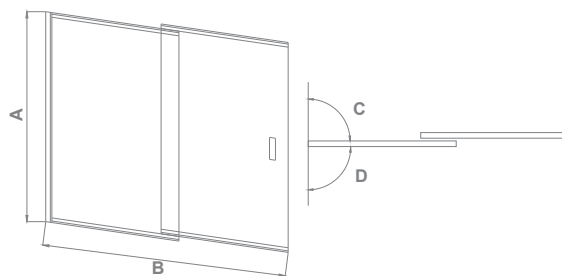

Размер: **1000x1400**
Толщина стекла: **4 мм**

Артикул	A	B	C	D	E
SCREEN SL-100-C-CH	1400	990-1000	90	90	

SATURN

ANTARES

IDEA

PUERTA

ALTAIR

GALAXY