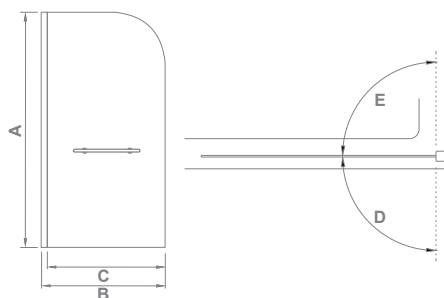

WALK IN

SCREEN

SCREEN H-HT-80-C-CH

Размер: **800x1400**
 Толщина стекла: **5 мм**

Артикул	A	B	C	D	E
SCREEN H-HT-80-C-CH	1400	780-800	720	90°	90°

SCREEN HS-100-C-CH

Размер: **1000x1400**
Толщина стекла: **6 мм**