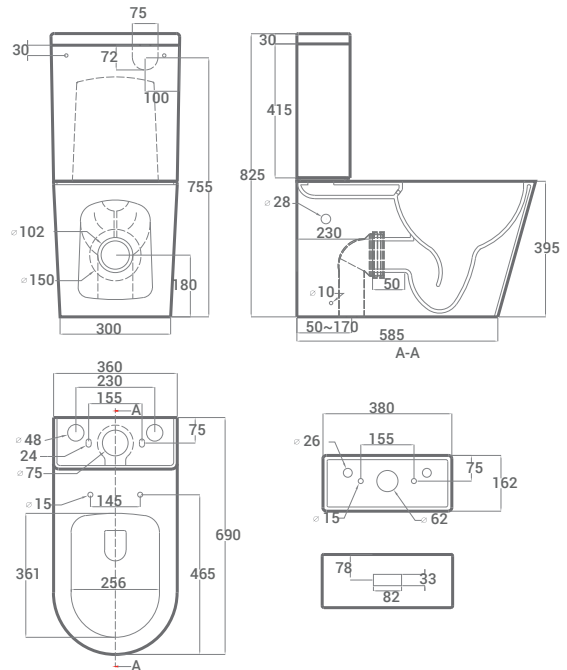

ROUND

напольный

Бесшумный механизм			Горизонтальный выпуск (диаметр 102 мм)
Безободковый, повышенный уровень гигиены и простая очистка			Съемная крышка, облегчает регулярный уход
Откидная крышка с плавным опусканием			Простая установка, крепление откидной крышки только сверху
			Экономия воды, механизм на 3\4,5 литра

Арматура **GEBERIT** входит в комплект

GEBERIT