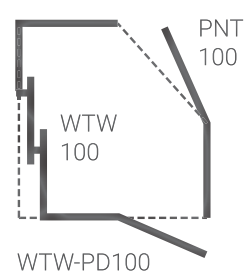

3. Артикулы PNT серий:

Pandora PNT100

Pandora PNT100