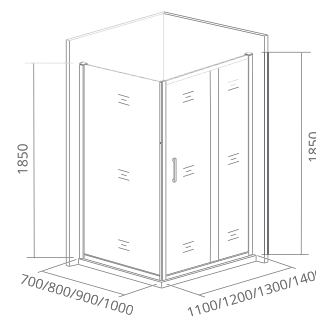

INFINITY SP

Толщина стекла: **6 мм**
Тип открывания дверей: **РАЗДВИЖНОЙ**

Артикул	Условные Размеры, мм	Габариты с диапазоном регулировок, мм
INFINITY SP-70-C-CH	700x1850	(690-710)x1850
INFINITY SP-80-C-CH	800x1850	(790-810)x1850
INFINITY SP-90-C-CH	900x1850	(890-910)x1850
INFINITY SP-100-C-CH	1000x1850	(990-1010)x1850

При заказе Г-образного ограждения указывайте 2 артикула. Пример: WTW + SP.