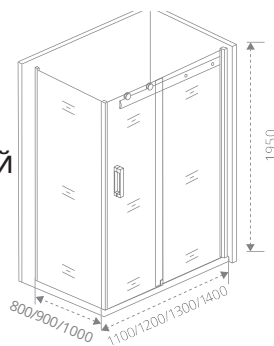

SP 80/90/100 – ЗАКАЗЫВАЕТСЯ
ОТДЕЛЬНО

PUERTA SP

Толщина стекла: **8 мм**

Тип открывания дверей: **РАЗДВИЖНОЙ**

Артикул	Условные Размеры, мм	Габариты с диапазоном регулировок, мм
PUERTA SP-80-C-CH	800x1950	(790-810)x1950
PUERTA SP-90-C-CH	900x1950	(890-910)x1950
PUERTA SP-100-C-CH	1000x1950	(990-1010)x1950