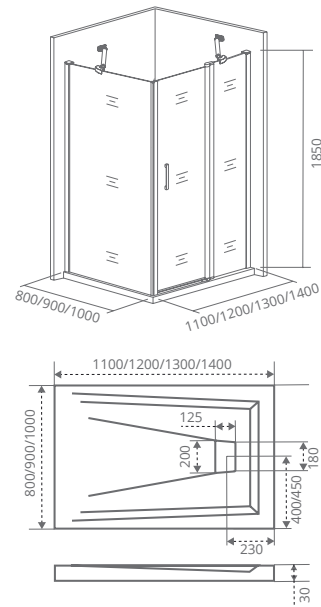

MOKKA
LIRA
COFE
LATTE
WALK IN
SCREEN