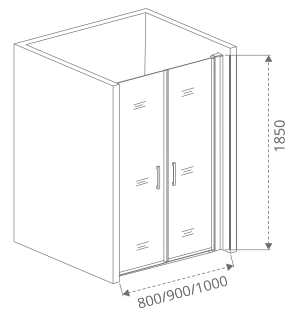

При заказе Г-образного ограждения указывайте 2 артикула. Пример: WTW + SP.

MOKKA
LIRA
COFE
LATTE
WALK IN
SCREEN

FANTASY SD

Толщина стекла: **6 мм**
Тип открывания дверей: **РАСПАШНОЙ**

Артикул	Условные Размеры, мм	Габариты с диапазоном регулировок, мм	Ширина входа, мм
FANTASY SD-80-C-CH	800x800x1850	(790-910)x(790-910)x1850	640 мм
FANTASY SD-90-C-CH	900x900x1850	(890-910)x(890-910)x1850	740 мм
FANTASY SD-100-C-CH	1000x1000x1850	(990-1010)x(990-1010)x1850	840 мм