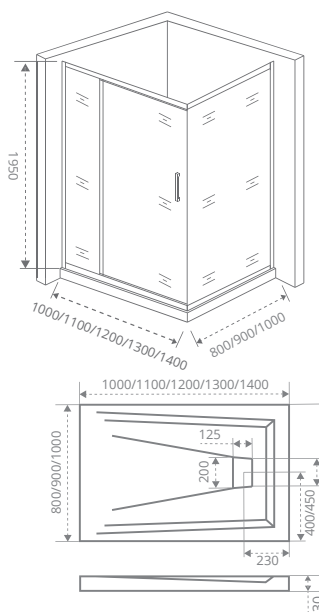

MOKKA
LIRA
COFE
LATTE
WALK IN
SCREEN