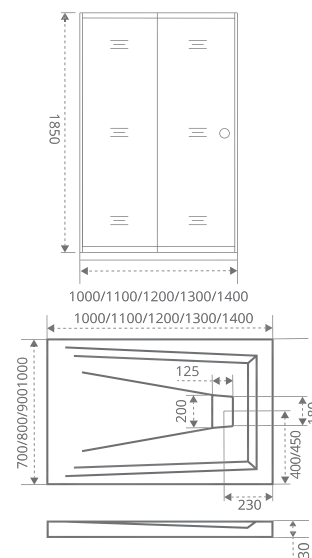

- MOKKA
- LIRA**
- COFE
- LATTE
- WALK IN
- SCREEN

ТИП СТЕКЛА: ПРОЗРАЧНОЕ

LIRA WTW

Толщина стекла: **4 мм**

Тип открывания дверей: **РАЗДВИЖНОЙ**

Артикул	Условные Размеры, мм	Габариты с диапазоном регулировок ,мм	Ширина входа, мм
LIRA WTW-100-C-CH	1000x1850	(910-1020)x1850	430
LIRA WTW-110-C-CH	1100x1850	(1010-1120)x1850	450
LIRA WTW-120-C-CH	1200x1850	(1110-1220)x1850	490
LIRA WTW-130-C-CH	1300x1850	(1210-1320)x1850	530
LIRA WTW-140-C-CH	1400x1850	(1310-1420)x1850	570