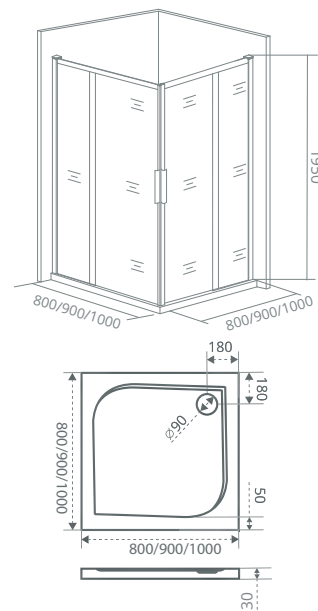

ТИП СТЕКЛА: ПРОЗРАЧНОЕ

IDEA CR

Толщина стекла: **6 мм**

Тип открывания дверей: **РАЗДВИЖНОЙ**

Артикул	Условные размеры, мм	Габариты с диапазоном регулировок, мм	Ширина входа, мм
IDEA CR-80-C-B	800x800x1950	(770-790)x(770-790) x1950	430
IDEA CR-90-C-B	900x900x1950	(870-890)x(870-890) x1950	480
IDEA CR-100-C-B	1000x1000x1950	(970-990)x(970-990) x1950	530
IDEA CR-80-C-CH	800x800x1950	(770-790)x(770-790) x1950	430
IDEA CR-90-C-CH	900x900x1950	(870-890)x(870-890) x1950	480
IDEA CR-100-C-CH	1000x1000x1950	(970-990)x(970-990) x1950	530

IDEA WTW

Толщина стекла: **6 мм**

Тип открывания дверей: **РАЗДВИЖНОЙ**

Артикул	Условные размеры, мм	Габариты с диапазоном регулировок ,мм	Ширина входа, мм
IDEA WTW-110-C-B	1100x1950	1060-1100x1950	450
IDEA WTW-120-C-B	1200x1950	1160-1200x1950	490
IDEA WTW-130-C-B	1300x1950	1260-1300x1950	530
IDEA WTW-140-C-B	1400x1950	1360-1400x1950	590
IDEA WTW-110-C-CH	1100x1950	1060-1100x1950	450
IDEA WTW-120-C-CH	1200x1950	1160-1200x1950	490
IDEA WTW-130-C-CH	1300x1950	1260-1300x1950	530
IDEA WTW-140-C-CH	1400x1950	1360-1400x1950	590