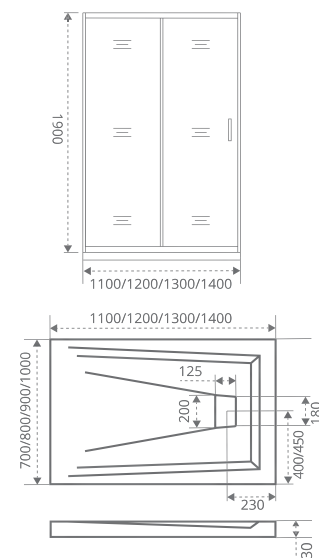

При заказе П-образного ограждения указывайте **3** артикула. Пример: **WTW + SP + SP**

MOKKA
LIRA
COFE
LATTE
WALK IN
SCREEN

COFE WTW

Толщина стекла: **5 мм**

Тип открывания дверей: **РАЗДВИЖНОЙ**

Артикул	Условные Размеры, мм	Габариты с диапазоном регулировок ,мм	Ширина входа, мм
COFE WTW-110-C-B	1100x1900	(1080-1120)x1900	450
COFE WTW-110-C-CH	1100x1900	(1080-1120)x1900	450
COFE WTW-120-C-B	1200x1900	(1180-1220)x1900	490
COFE WTW-120-C-CH	1200x1900	(1180-1220)x1900	490
COFE WTW-130-C-B	1300x1900	(1280-1320)x1900	530
COFE WTW-130-C-CH	1300x1900	(1280-1320)x1900	530
COFE WTW-140-C-B	1400x1900	(1380-1420)x1900	570
COFE WTW-140-C-CH	1400x1900	(1380-1420)x1900	570