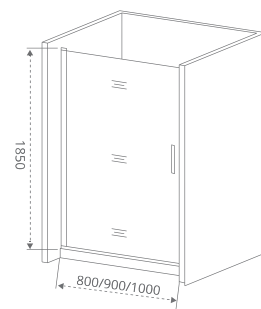

При заказе Г-образного ограждения указывайте 2 артикула. Пример: WTW + SP.

ТИП СТЕКЛА: ПРОЗРАЧНОЕ

МОККА DR

Толщина стекла: **5 мм**Тип открывания дверей: **РАСПАШНОЙ**

Артикул	Условные Размеры, мм	Габариты с диапазоном регулировок ,мм	Ширина входа, мм
МОККА DR-80-C-WE	800x1850	(786-816)x1850	710 mm
МОККА DR-90-C-WE	900x1850	(886-916)x1850	810 mm
МОККА DR-100-C-WE	1000x1850	(986-1016)x1850	910 mm