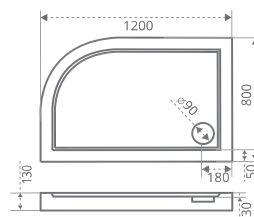

SATURN
ANTARES
IDEA
PUERTA
ALTAIR
GALAXY
ORION
JAZZ
FANTASY
PANDORA
INFINITY
NEO

COFE R

Толщина стекла: **5 мм**

Тип открывания дверей: **РАЗДВИЖНОЙ**

Артикул	Условные Размеры, мм	Габариты с диапазоном регулировок ,мм	Ширина входа, мм
COFE R-120-80-C-B	1200x800x1900	(1190-1210)x(790-810)x1900	480
COFE R-120-80-C-CH	1200x800x1900	(1190-1210)x(790-810)x1900	480