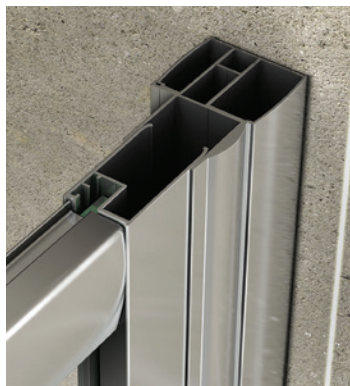

ORION

ДОБОРНЫЙ ПРОФИЛЬ

данную серию ограждений возможно доукомплектовать дополнительным профилем – заказывается отдельно. Профиль даст возможность установки ограждения в более широкий проем.

Более подробная информация см. стр 183