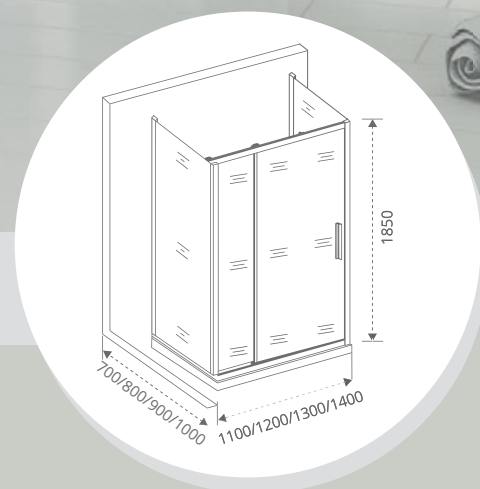

LATTE

WALK IN

SCREEN

При заказе П-образного ограждения
указывайте 3 артикула. Пример: WTW + SP+SP

LATTE WTW+SP+SP

Толщина стекла: **5 мм**

Тип открывания дверей: **РАЗДВИЖНОЙ** Тип стекла: **ПРОЗРАЧНОЕ**

При заказе П-образного ограждения
указывайте 3 артикула. Пример: WTW+SP+SP