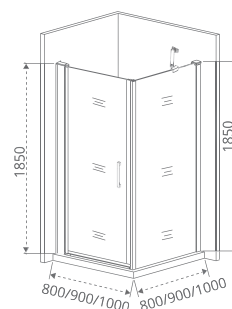

- MOKKA
- LIRA
- COFE
- LATTE
- WALK IN
- SCREEN