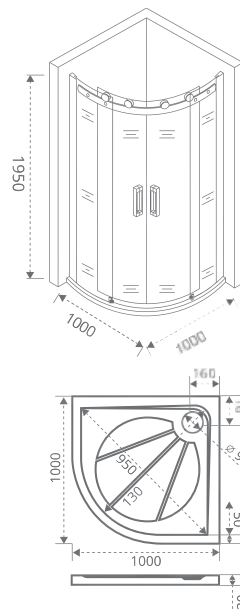

Тип открывания дверей: **РАЗДВИЖНОЙ**

Артикул	Условные размеры, мм	Габариты с диапазоном регулировок, мм
IDEA SP-80-C-CH	800x1950	(780-800)x1950
IDEA SP-90-C-CH	900x1950	(880-900)x1950
IDEA SP-100-C-CH	1000x1950	(980-1000)x1950
IDEA SP-80-C-B	800x1950	(780-800)x1950
IDEA SP-90-C-B	900x1950	(880-900)x1950
IDEA SP-100-C-B	1000x1950	(980-1000)x1950

При заказе Г-образного ограждения указывайте 2 артикула. Пример: WTW + SP.

ALTAIR R-TD

Толщина стекла: **8 мм**
Тип открывания дверей: **РАЗДВИЖНОЙ**

Артикул	Условные размеры, мм	Габариты с диапазоном регулировок, мм	Ширина входа ,мм
ALTAIR R-TD-100-C-CH	1000x1000x1950	(990-1010)x1950	470 мм