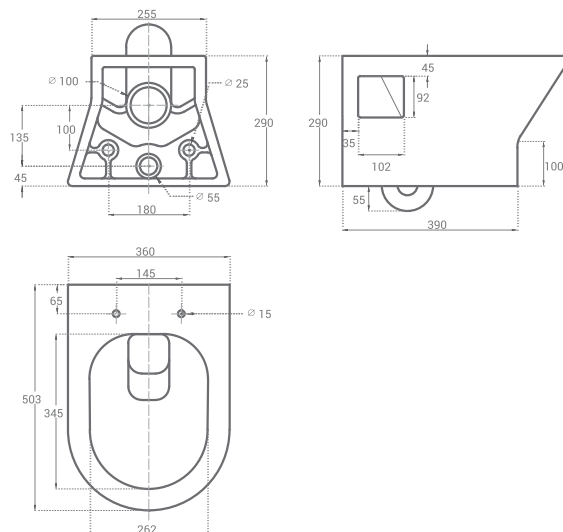

СОМРАСТ

подвесной

Безободковый,
повышенный уровень гигиены
и простая очистка

Съемная крышка,
облегчает регулярный уход

Экономия места,
компактная форма

Простая установка,
крепление откидной крышки
только сверху

Горизонтальный выпуск
(диаметр 102 мм)