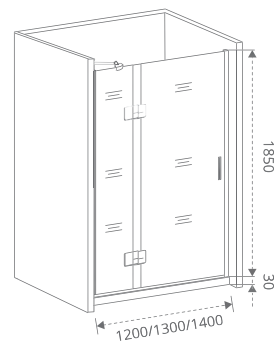

SATURN WTW

Толщина стекла: **6 мм**

Тип открывания дверей: **РАСПАШНОЙ**

Артикул	Условные Размеры, мм	Габариты с диапазоном регулировок ,мм	Ширина входа, мм
SATURN WTW-120-C-CH-L	1200x1850	(1185-1220)x1850	540 mm
SATURN WTW-120-C-CH-R	1200x1850	(1185-1220)x1850	540 mm
SATURN WTW-130-C-CH-L	1300x1850	(1285-1320)x1850	540 mm
SATURN WTW-130-C-CH-R	1300x1850	(1285-1320)x1850	540 mm
SATURN WTW-140-C-CH-L	1400x1850	(1385-1420)x1850	540 mm
SATURN WTW-140-C-CH-R	1400x1850	(1385-1420)x1850	540 mm