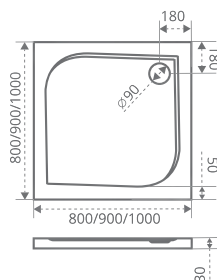

JAZZ CR

Толщина стекла: **6 мм**

Тип открывания дверей: **РАЗДВИЖНОЙ**

Артикул	Условные размеры, мм	Габариты с диапазоном регулировок, мм	Ширина входа, мм
JAZZ CR-80-B-BR	800x800x1850	(790-810)x(790-810)x1850	425
JAZZ CR-90-B-BR	900x900x1850	(890-910)x(890-910)x1850	475
JAZZ CR-100-B-BR	1000x1000x1850	(990-1010)x(990-1010)x1850	525
JAZZ CR-80-C-G	800x800x1850	(790-810)x(790-810)x1850	425
JAZZ CR-90-C-G	900x900x1850	(890-910)x(890-910)x1850	475
JAZZ CR-100-C-G	1000x1000x1850	(990-1010)x(990-1010)x1850	525