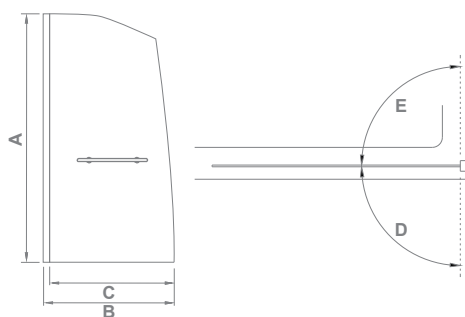

SCREEN R-HT-80-C-CH

Размер: **800x1400**
Толщина стекла: **5 мм**

Артикул	A	B	C	D	E
SCREEN R-HT-80-C-CH	1400	780-800	720	90°	90°

SCREEN R-80-C-CH

Размер: **800x1400**
Толщина стекла: **5 mm**

Артикул	A	B	C	D	E
SCREEN R-80-C-CH	1400	780-800	720	90°	90°