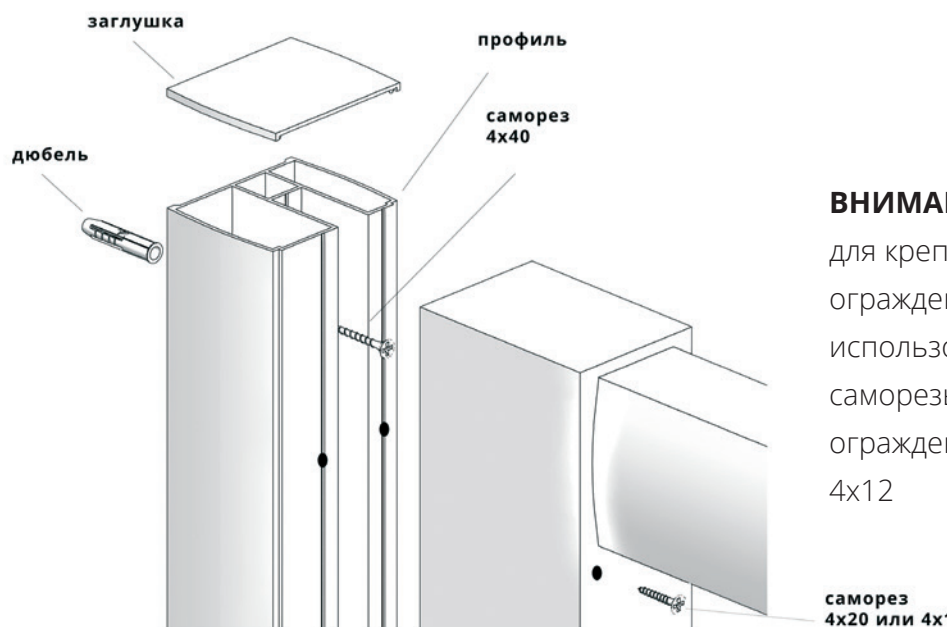

Инструкция

по установке доборного профиля