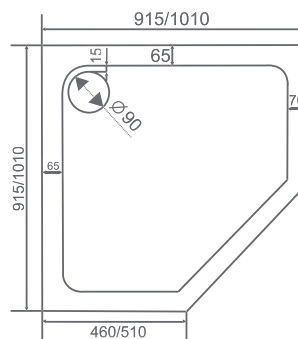

900x900 / 1000x1000

1200x800, левый /правый