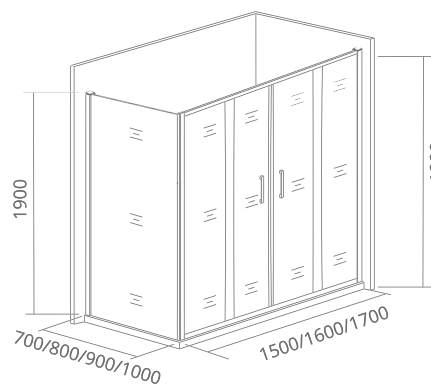

MOKKA
LIRA
COFE
LATTE
WALK IN
SCREEN

При заказе Г-образного ограждения указывайте два артикула.
Пример: WTW-TD+SP