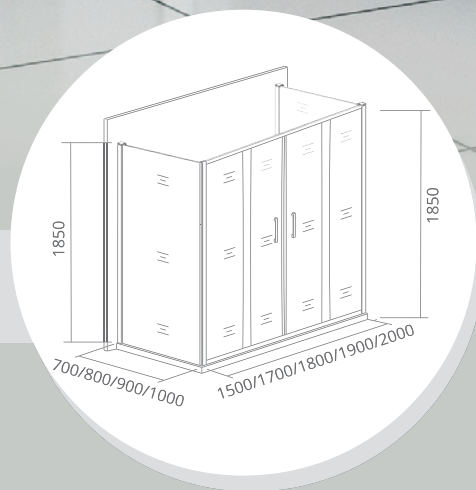

При заказе П-образного ограждения
указывайте 3 артикула. Пример: WTW-TD+SP+SP

INFINITY WTW-TD+SP+SP

Толщина стекла: **6 мм**

Тип открывания дверей: **РАЗДВИЖНОЙ** Тип стекла: **ГРЕЙП**

ТИП СТЕКЛА: ПРОЗРАЧНОЕ