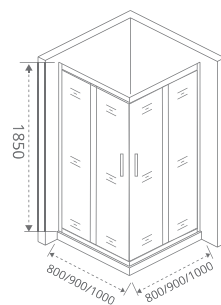

NEO CR

Тип стекла:

Толщина стекла: **5 мм**

Тип открывания дверей: **РАЗДВИЖНОЙ**

Артикул	Условные Размеры, мм	Габариты с диапазоном регулировок, мм	Ширина входа, мм
NEO CR-80-C-CH	800x1850	(790-810)x(790-810) x1850	425
NEO CR-90-C-CH	900x1850	(890-910)x(890-910) x1850	475
NEO CR-100-C-CH	1000x1850	(990-1010)x(990-1010) x1850	525
NEO CR-120-80-C-CH	1200x800x1850	(1190-1210)x(790-810)x1850	490
NEO CR-120-90-C-CH	1200x900x1850	(1190-1210)x(890-910)x1850	490