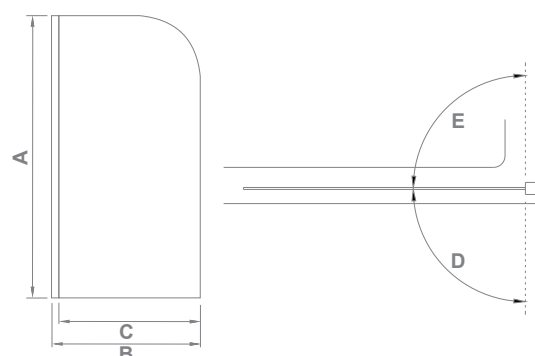

Размер: **800x1400**
Толщина стекла: **5 мм**

Артикул	A	B	C	D	E
SCREEN H-80 -C-CH	1400	775-800	720	90	90

SATURN

ANTARES

IDEA

PUERTA

ALTAIR

GALAXY