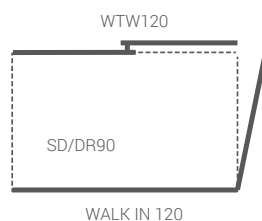

Вариант 2

Можно установить 3 ограждения по 1 шт. с артикулами WTW, SP и DR (либо SD)

Возможные варианты серий и артикулов:

1. Артикулы WTW, SP серий:

Pandora WTW120+SP-90
Fantasy WTW120+SP-90
Galaxy WTW120+SP-90
Infinity WTW120+SP-90
Orion WTW120+SP-90
Latte WTW120+SP-90

2. Артикулы WTW серий:

Pandora WTW120
Fantasy WTW120
Orion WTW120
Latte WTW120
Saturn WTW120
Mokka WTW120

3. Артикулы SD, DR серий:

Pandora DR 90, SD 90
Fantasy DR 90, SD 90
Mokka DR 90, SD 90

4. Артикулы SP серий:

Walk in120