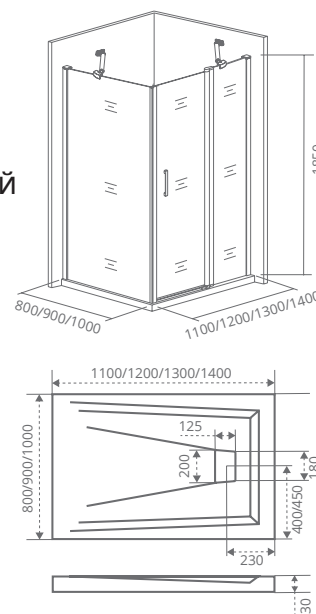

PANDORA SP

Толщина стекла: **6 мм**
Тип открывания дверей: **РАСПАШНОЙ**

Артикул	Условные размеры, мм	Габариты с диапазоном регулировок, мм
PANDORA SP-80-C-CH	800x1850	(790-810)x1850
PANDORA SP-80-T-CH	800x1850	(790-810)x1850
PANDORA SP-90-C-CH	900x1850	(890-910)x1850
PANDORA SP-90-T-CH	900x1850	(890-910)x1850
PANDORA SP-100-C-CH	1000x1850	(990-1010)x1850

При заказе Г-образного ограждения указывайте 2 артикула. Пример: WTW + SP.