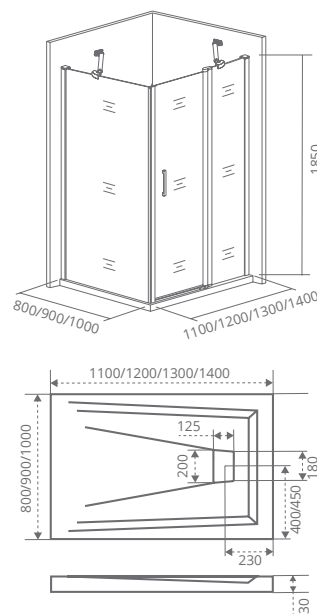

ТИП СТЕКЛА: ПРОЗРАЧНОЕ

МОККА SP

Толщина стекла: **5 мм**

Тип открывания дверей: **РАСПАШНОЙ**

Артикул	Условные Размеры, мм	Размер с силиконовым профилем, который идёт в комплекте
МОККА SP-80-C-WE	800x1850	726-746
МОККА SP-90-C-WE	900x1850	826-846
МОККА SP-100-C-WE	1000x1850	926-946

При заказе Г-образного ограждения указывайте 2 артикула. Пример: WTW + SP.