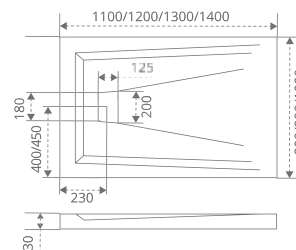

- SATURN
- ANTARES
- **IDEA**
- PUERTA
- ALTAIR
- GALAXY
- ORION
- JAZZ
- FANTASY
- PANDORA
- INFINITY
- NEO
- MOKKA
- LIRA
- COFE
- LATTE
- WALK IN
- SCREEN

IDEA SP

Толщина стекла: **6 мм**

Тип открывания дверей: **РАЗДВИЖНОЙ**

Артикул	Условные размеры, мм	Габариты с диапазоном регулировок, мм
IDEA SP-80-C-CH	800x1950	(780-800)x1950
IDEA SP-90-C-CH	900x1950	(880-900)x1950
IDEA SP-100-C-CH	1000x1950	(980-1000)x1950
IDEA SP-80-C-B	800x1950	(780-800)x1950
IDEA SP-90-C-B	900x1950	(880-900)x1950
IDEA SP-100-C-B	1000x1950	(980-1000)x1950

При заказе Г-образного ограждения указывайте 2 артикула. Пример: WTW + SP.