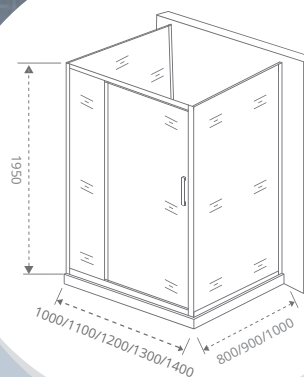

ANTARES WTW

Толщина стекла: **8 мм**

Тип открывания дверей: **РАЗДВИЖНОЙ**

Артикул	Условные размеры, мм	Габариты с диапазоном регулировок, мм	Ширина входа, мм
ANTARES WTW-100-C-CH	1000x1950	(980-1020)x1950	380
ANTARES WTW-110-C-CH	1100x1950	(1080-1120)x1950	430
ANTARES WTW-120-C-CH	1200x1950	(1180-1220)x1950	480
ANTARES WTW-130-C-CH	1300x1950	(1280-1320)x1950	530
ANTARES WTW-140-C-CH	1400x1950	(1380-1420)x1950	580