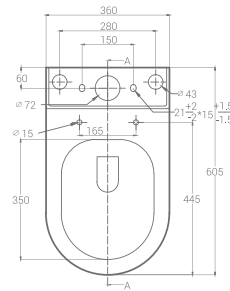

Толщина(высота) столешницы 12-15 мм, высота борта 22 мм
Раковина и кронштейны (2 шт) приобретаются отдельно

СОМРАСТ

напольный

Бесшумный механизм			Вертикальный выпуск (диаметр 102 мм)
Безободковый, повышенный уровень гигиены и простая очистка			Съемная крышка, облегчает регулярный уход
Откидная крышка с плавным опусканием			Простая установка, крепление откидной крышки только сверху
Экономия места, компактная форма			Экономия воды, механизм на 3\4,5 литра