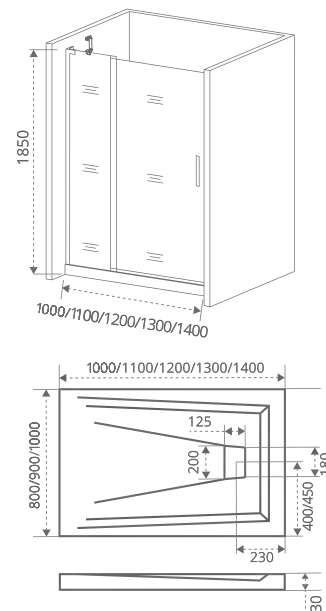

- MOKKA
- LIRA
- COFE
- LATTE
- WALK IN
- SCREEN

FANTASY WTW

Толщина стекла: **6 мм**

Тип открывания дверей: **РАСПАШНОЙ**

Артикул	Условные Размеры, мм	Габариты с диапазоном регулировок ,мм	Ширина входа, мм
FANTASY WTW-100-C-CH	1000x1850	(980-1020)x1850	550 мм
FANTASY WTW-110-C-CH	1100x1850	(1085-1120)x1850	650 мм
FANTASY WTW-120-C-CH	1200x1850	(1185-1220)x1850	650 мм
FANTASY WTW-130-F-CH	1300x1850	(1285-1320)x1850	650 мм
FANTASY WTW-130-C-CH	1300x1850	(1285-1320)x1850	650 мм
FANTASY WTW-140-F-CH	1400x1850	(1385-1420)x1850	650 мм
FANTASY WTW-140-C-CH	1400x1850	(1385-1420)x1850	650 мм