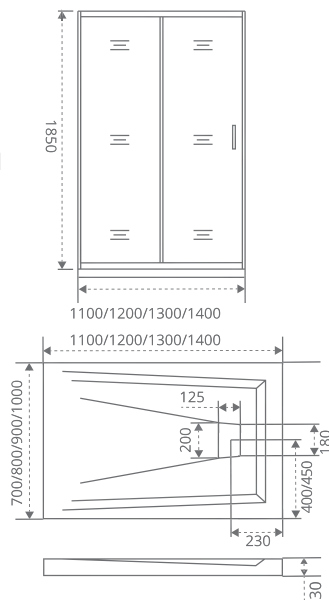

Тип открывания дверей: **РАЗДВИЖНОЙ** Тип стекла: **ГРЕЙП**

ТИП СТЕКЛА: ГРЕЙП

INFINITY WTW

Толщина стекла: **6 мм**

Тип открывания дверей: **РАЗДВИЖНОЙ**

Артикул	Условные размеры, мм	Габариты с диапазоном регулировок, мм	Ширина входа, мм
INFINITY WTW-110-G-CH	1100x1850	(1080-1120)x1850	450
INFINITY WTW-120-G-CH	1200x1850	(1180-1220)x1850	490
INFINITY WTW-130-G-CH	1300x1850	(1280-1320)x1850	530
INFINITY WTW-140-G-CH	1400x1850	(1380-1420)x1850	570