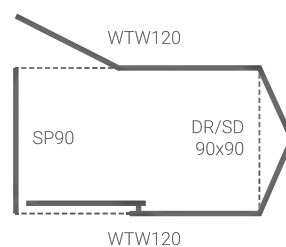

3. Артикулы SD, DR серий:

Pandora DR 90, SD 90
Fantasy DR 90, SD 90
Mokka DR 90, SD 90

Стенд №2  1200x900 (1298x995x2415) Возможны два варианта размещения:

Вариант 1

Можно установить 3 ограждения по 1 шт. с артикулами WTW, WTW+SP и DR(либо SD)