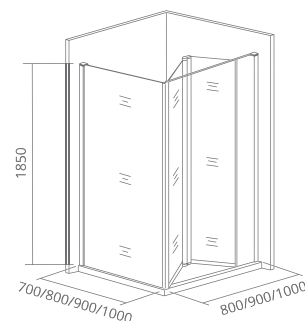

SATURN
ANTARES
IDEA
PUERTA
ALTAIR
GALAXY
ORION
JAZZ
FANTASY
PANDORA
INFINITY
NEO

MOKKA

LIRA

COFE

LATTE

WALK IN

SCREEN