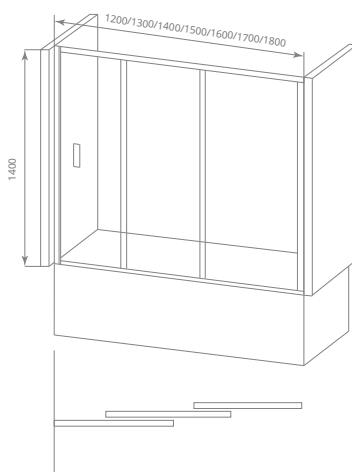

WALK IN

SCREEN

Шторки для ванн SCREEN

ТИП СТЕКЛА: ПРОЗРАЧНОЕ

SCREEN WTW Толщина стекла: 4 мм

Артикул	Условные Размеры, мм	Габариты с диапазоном регулировок ,мм	Ширина входа, мм
SCREEN WTW-120-C-CH	1200x1400	(1180-1200)x1400	575
SCREEN WTW-130-C-CH	1300x1400	(1280-1300)x1400	640
SCREEN WTW-140-C-CH	1400x1400	(1380-1400)x1400	700
SCREEN WTW-150-C-CH	1500x1400	(1480-1500)x1400	760
SCREEN WTW-160-C-CH	1600x1400	(1580-1600)x1400	840
SCREEN WTW-170-C-CH	1700x1400	(1680-1700)x1400	900
SCREEN WTW-180-C-CH	1800x1400	(1780-1800)x1400	975
SCREEN WTW-120-G-CH	1200x1400	(1180-1200)x1400	575
SCREEN WTW-130-G-CH	1300x1400	(1280-1300)x1400	640
SCREEN WTW-140-G-CH	1400x1400	(1380-1400)x1400	700
SCREEN WTW-150-G-CH	1500x1400	(1480-1500)x1400	760
SCREEN WTW-160-G-CH	1600x1400	(1580-1600)x1400	840
SCREEN WTW-170-G-CH	1700x1400	(1680-1700)x1400	900
SCREEN WTW-180-G-CH	1800x1400	(1780-1800)x1400	975