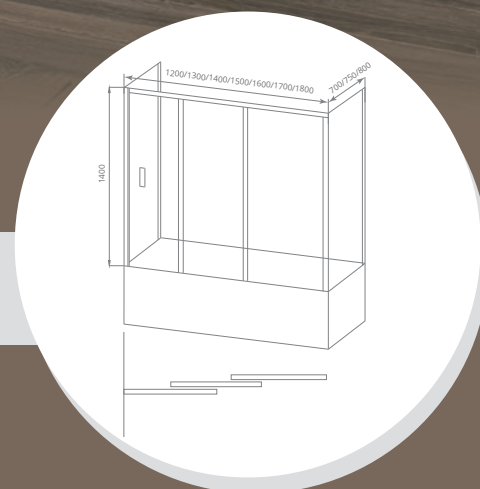

WALK IN

SCREEN

При заказе П-образного ограждения
указывайте 3 артикула. Пример: WTW+SP+SP

SCREEN WTW+SP+SP

Толщина стекла: **4 мм**

Тип стекла: **ГРЕЙП**

SATURN

ANTARES