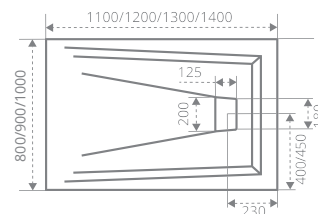

Толщина стекла: **8 мм**

Тип открывания дверей: **РАЗДВИЖНОЙ**

Артикул	Условные Размеры, мм	Габариты с диапазоном регулировок, мм	Ширина входа, мм
PUERTA WTW-110-C-CH	1100x1950	(1080-1120)x1950	432 мм
PUERTA WTW-120-C-CH	1200x1950	(1180-1220)x1950	482 мм
PUERTA WTW-130-C-CH	1300x1950	(1280-1320)x1950	532 мм
PUERTA WTW-140-C-CH	1400x1950	(1380-1420)x1950	582 мм

SP 80/90/100 – ЗАКАЗЫВАЕТСЯ
ОТДЕЛЬНО

PUERTA SP

Толщина стекла: **8 мм**

Тип открывания дверей: **РАЗДВИЖНОЙ**

Артикул	Условные Размеры, мм	Габариты с диапазоном регулировок, мм
PUERTA SP-80-C-CH	800x1950	(790-810)x1950
PUERTA SP-90-C-CH	900x1950	(890-910)x1950
PUERTA SP-100-C-CH	1000x1950	(990-1010)x1950