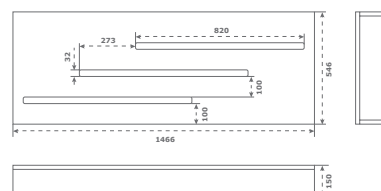

Торговое оборудование

Стенды для литьевых поддонов