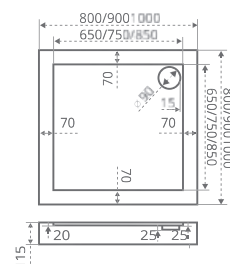

При заказе Г-образного ограждения указывайте 2 артикула. Пример: WTW + SP.

MOKKA
LIRA
COFE
LATTE
WALK IN
SCREEN

FANTASY SD

Толщина стекла: **6 мм**
Тип открывания дверей: **РАСПАШНОЙ**

Артикул	Условные Размеры, мм	Габариты с диапазоном регулировок, мм	Ширина входа, мм
FANTASY SD-80-C-CH	800x800x1850	(790-910)x(790-910)x1850	640 мм
FANTASY SD-90-C-CH	900x900x1850	(890-910)x(890-910)x1850	740 мм
FANTASY SD-100-C-CH	1000x1000x1850	(990-1010)x(990-1010)x1850	840 мм