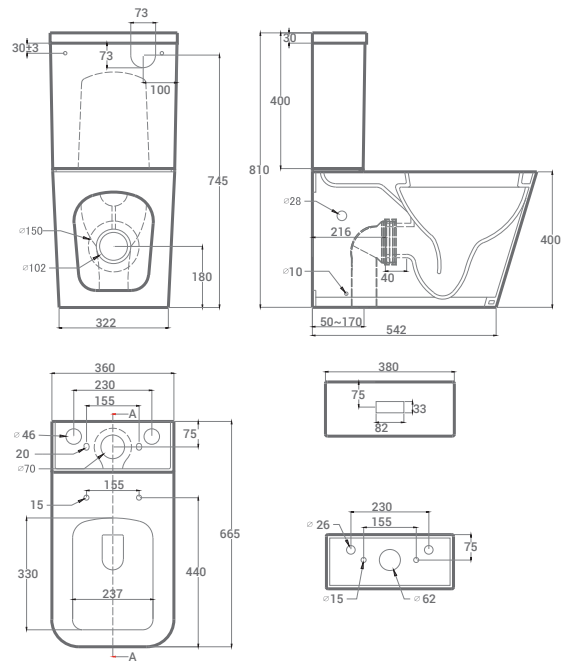

Горизонтальный выпуск
(диаметр 102 мм)

KVADRO

напольный

Бесшумный механизм			Вертикальный выпуск (диаметр 102 мм)
Безободковый, повышенный уровень гигиены и простая очистка			Съемная крышка, облегчает регулярный уход
Откидная крышка с плавным опусканием			Простая установка, крепление откидной крышки только сверху
			Экономия воды, механизм на 3\4,5 литра