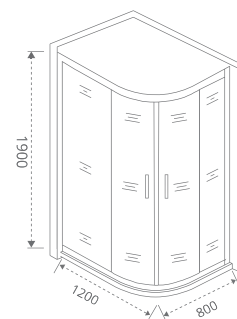

SATURN
ANTARES
IDEA
PUERTA
ALTAIR
GALAXY
ORION
JAZZ
FANTASY
PANDORA
INFINITY
NEO

COFE R

Толщина стекла: **5 мм**

Тип открывания дверей: **РАЗДВИЖНОЙ**

Артикул	Условные Размеры, мм	Габариты с диапазоном регулировок ,мм	Ширина входа, мм
COFE R-120-80-C-B	1200x800x1900	(1190-1210)x(790-810)x1900	480
COFE R-120-80-C-CH	1200x800x1900	(1190-1210)x(790-810)x1900	480