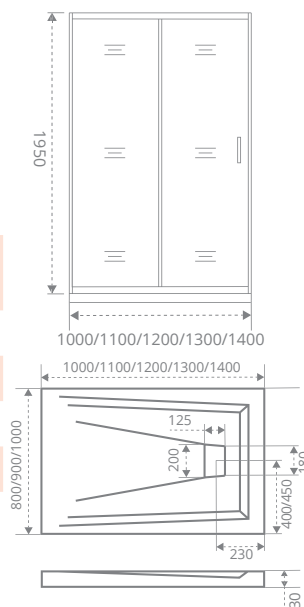

CR 120 см

стр. 120

R от 80 до 100 см

LATTE

стр. 127

SP
от 70 до 100 см

WALK IN

✦ 6 мм

ANTARES WTW

Толщина стекла: **8 мм**

Тип открывания дверей: **РАЗДВИЖНОЙ**

Артикул	Условные размеры, мм	Габариты с диапазоном регулировок, мм	Ширина входа, мм
ANTARES WTW-100-C-CH	1000x1950	(980-1020)x1950	380
ANTARES WTW-110-C-CH	1100x1950	(1080-1120)x1950	430
ANTARES WTW-120-C-CH	1200x1950	(1180-1220)x1950	480
ANTARES WTW-130-C-CH	1300x1950	(1280-1320)x1950	530
ANTARES WTW-140-C-CH	1400x1950	(1380-1420)x1950	580