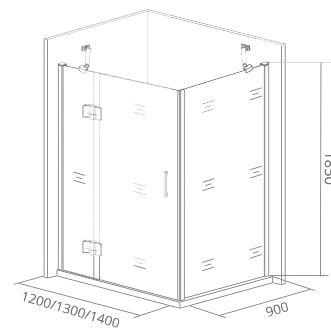

SATURN SP

Толщина стекла: **6 мм**
Тип открывания дверей: **РАСПАШНОЙ**

Артикул	Условные Размеры, мм	Габариты с диапазоном регулировок ,мм
SATURN SP-90-C-CH	900x1850	(890-910)x1850

При заказе Г-образного ограждения указывайте 2 артикула. Пример: WTW + SP.