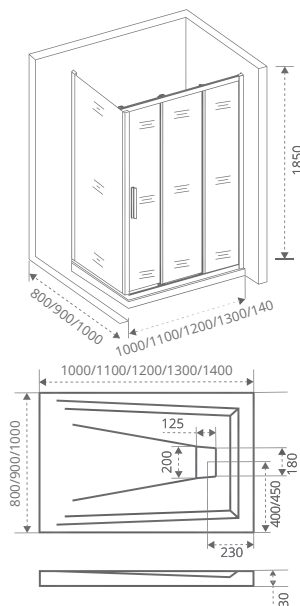

ORION SP

Толщина стекла: **6 мм**
Тип открывания дверей: **РАЗДВИЖНОЙ**

Тип стекла:

Артикул	Условные размеры, мм	Габариты с диапазоном регулировок, мм
ORION SP-80-C-CH	800x1850	(790-810)x1850
ORION SP-80-G-CH	800x1850	(790-810)x1850
ORION SP-90-C-CH	900x1850	(890-910)x1850
ORION SP-90-G-CH	900x1850	(890-910)x1850
ORION SP-100-C-CH	1000x1850	(990-1010)x1850
ORION SP-100-G-CH	1000x1850	(990-1010)x1850

При заказе Г-образного ограждения указывайте 2 артикула. Пример: WTW + SP.