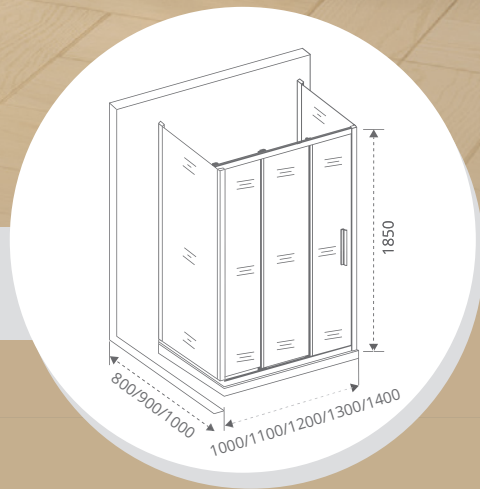

ORION WTW+SP+SP

Толщина стекла: 5 мм

Тип открывания дверей: **РАЗДВИЖНОЙ** Тип стекла: **ГРЕЙП**