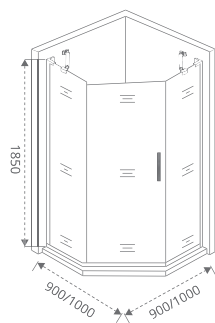

MOKKA
LIRA
COFE
LATTE
WALK IN
SCREEN