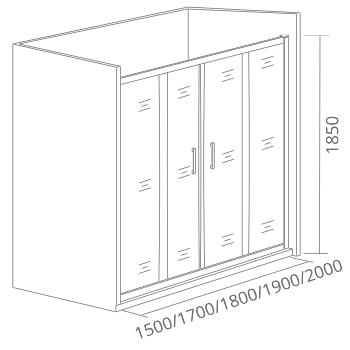

При заказе Г-образного ограждения указывайте 2 артикула. Пример: WTW + SP.

ТИП СТЕКЛА: ПРОЗРАЧНОЕ

ТИП СТЕКЛА: ГРЕЙП

INFINITY WTW-TD

Толщина стекла: **6 мм**
Тип открывания дверей: **РАЗДВИЖНОЙ**

Артикул	Условные Размеры, мм	Габариты с диапазоном регулировок ,мм	Ширина входа, мм
INFINITY WTW-TD-150-C-CH	1500x1850	(1480-1520)x1850	600
INFINITY WTW-TD-170-C-CH	1700x1850	(1680-1720)x1850	680
INFINITY WTW-TD-150-G-CH	1500x1850	(1480-1520)x1850	600
INFINITY WTW-TD-170-G-CH	1700x1850	(1680-1720)x1850	680
INFINITY WTW-TD-180-C-CH	1800x1850	(1780-1820)x1850	683
INFINITY WTW-TD-180-G-CH	1800x1850	(1780-1820)x1850	683
INFINITY WTW-TD-190-C-CH	1900x1850	(1880-1920)x1850	733
INFINITY WTW-TD-190-G-CH	1900x1850	(1880-1920)x1850	733
INFINITY WTW-TD-200-C-CH	2000x1850	(1980-2020)x1850	783
INFINITY WTW-TD-200-G-CH	2000x1850	(1980-2020)x1850	783