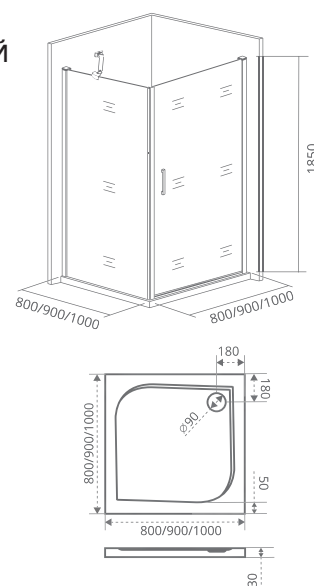

Артикул	Условные размеры, мм	Размер с силиконовым профилем, который идёт в комплекте
DR-80-C-WE	800x1850	762-782
DR-90-C-WE	900x1850	862-882
DR-100-C-WE	1000x1850	962-982
SP-80-C-WE	800x1850	726-746
SP-90-C-WE	900x1850	826-846
SP-100-C-WE	1000x1850	926-946