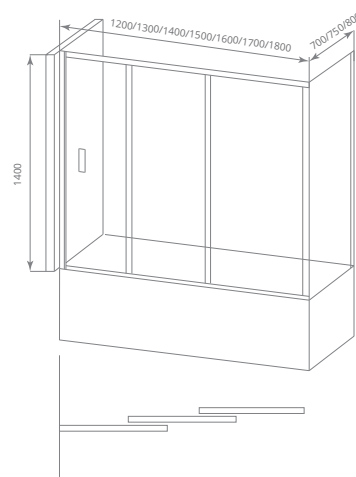

SCREEN SP

Толщина стекла: **4 мм**

Артикул	Условные Размеры, мм	Габариты с диапазоном регулировок, мм
SCREEN SP-70-C-CH	700x1400.	(680-700)x1400
SCREEN SP-75-C-CH	750x1400	(730-750)x1400
SCREEN SP-80-C-CH	800x1400	(780-800)x1400
SCREEN SP-70-G-CH	700x1400	(680-700)x1400
SCREEN SP-75-G-CH	750x1400	(730-750)x1400
SCREEN SP-80-G-CH	800x1400	(780-800)x1400