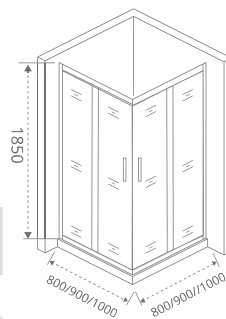

INFINITY CR

Толщина стекла: **6 мм**
Тип открывания дверей: **РАЗДВИЖНОЙ**

Артикул	Условные Размеры, мм	Габариты с диапазоном регулировок, мм	Ширина входа, мм
INFINITY CR-80-G-CH	800x800x1850	(790-810)x(790-810)x1850	425
INFINITY CR-90-G-CH	900x900x1850	(890-910)x(890-910)x1850	475
INFINITY CR-100-G-CH	1000x1000x1850	(990-1010)x(990-1010)x1850	525