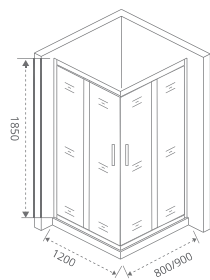

ТИП СТЕКЛА: ГРЕЙП

LATTE CR

Толщина стекла: **5 мм**
 Тип открывания дверей: **РАЗДВИЖНОЙ**

Тип стекла:

C (Прозрачное)
 G (Грейп)

Артикул	Условные Размеры, мм	Габариты с диапазоном регулировок, мм	Ширина входа, мм
LATTE CR-120-80-G-WE	1200x800x1850	(1190-1210)x(790-810)x1850	490
LATTE CR-120-90-G-WE	1200x900x1850	(1190-1210)x(890-910)x1850	490