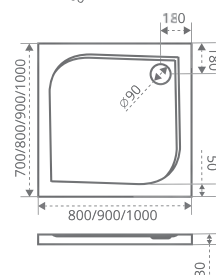

SATURN
ANTARES
IDEA
PUERTA
ALTAIR
GALAXY
ORION
JAZZ
FANTASY
PANDORA
INFINITY
NEO

MOKKA

LIRA

COFE

LATTE

WALK IN

SCREEN