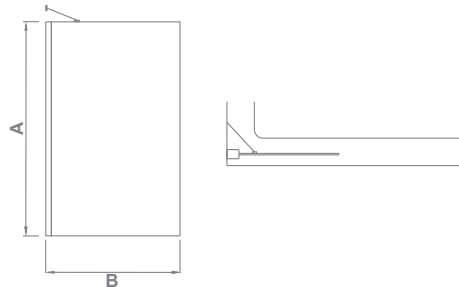

SCREEN BS-80-C-B

SCREEN BS-90-C-B

Размер: **800x1400 900x1400**

Толщина стекла: **5 мм**

Артикул	A	B
SCREEN BS-80-C-B	1400	790-800
SCREEN BS-90-C-B	1400	890-900