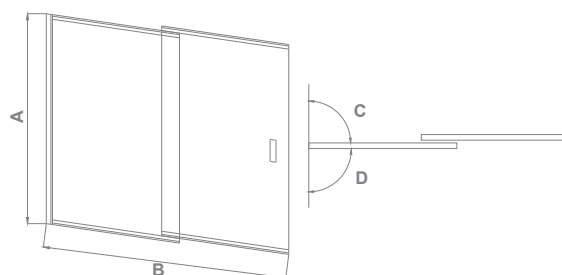

SCREEN SL-100-C-B

Размер: **1000x1400**
Толщина стекла: **4 мм**

Артикул	A	B	C	D	E
SCREEN SL-100-C-B	1400	990-1000	90	90