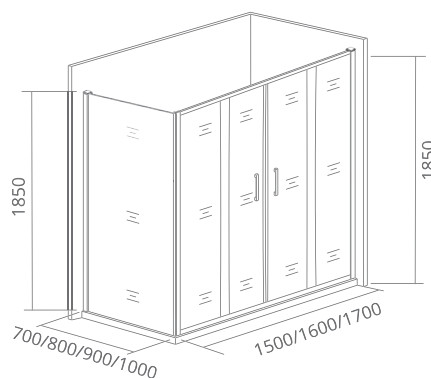

При заказе Г-образного ограждения указывайте 2 артикула. Пример: WTW-TD+SP.

MOKKA
LIRA
COFE
LATTE
WALK IN
SCREEN