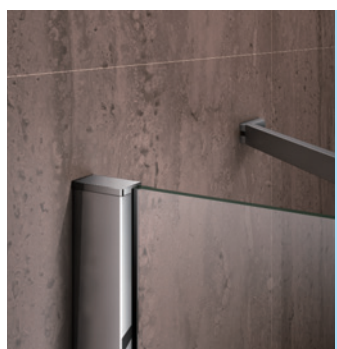

Возможность
комплектации поддонами

Магнитный
уплотнитель —
обеспечивает плотное
закрывание двери

Доступность
запасных частей

УНИКАЛЬНОЕ ПЛОСКОЕ КРЕПЛЕНИЕ

в уровень со стеклом –
облегчает уход
за ограждением