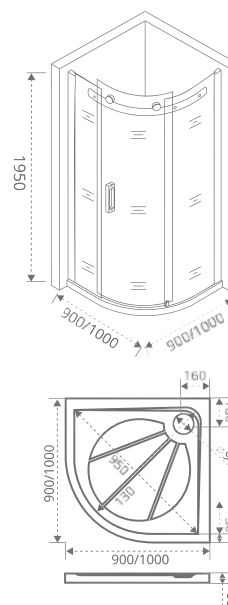

GALAXY R

Толщина стекла: **6 мм**
Тип открывания дверей: **РАЗДВИЖНОЙ**

Артикул	Условные размеры, мм	Габариты с диапазоном регулировок, мм	Ширина входа, мм
GALAXY R-90-C-CH	900x900x1950	(890-910)x1950	500 мм
GALAXY R-90-C-B	900x900x1950	(890-910)x1950	500 мм
GALAXY R-100-C-CH	1000x1000x1950	(990-1010)x1950	500 мм
GALAXY R-100-C-B	1000x1000x1950	(990-1010)x1950	500 мм

Модель только правосторонняя