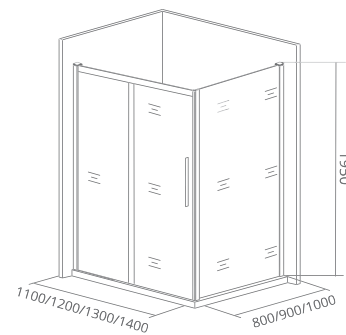

- SATURN
- ANTARES
- **IDEA**
- PUERTA
- ALTAIR
- GALAXY
- ORION
- JAZZ
- FANTASY
- PANDORA
- INFINITY
- NEO
- MOKKA
- LIRA
- COFE
- LATTE
- WALK IN
- SCREEN

IDEA SP

Толщина стекла: **6 мм**

Тип открывания дверей: **РАЗДВИЖНОЙ**

Артикул	Условные размеры, мм	Габариты с диапазоном регулировок, мм
IDEA SP-80-C-CH	800x1950	(780-800)x1950
IDEA SP-90-C-CH	900x1950	(880-900)x1950
IDEA SP-100-C-CH	1000x1950	(980-1000)x1950
IDEA SP-80-C-B	800x1950	(780-800)x1950
IDEA SP-90-C-B	900x1950	(880-900)x1950
IDEA SP-100-C-B	1000x1950	(980-1000)x1950

При заказе Г-образного ограждения указывайте 2 артикула. Пример: WTW + SP.