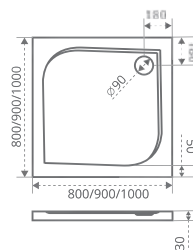

УСТАНОВКА SD+SP невозможна