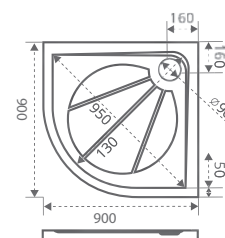

- MOKKA
- LIRA
- COFE
- LATTE
- WALK IN
- SCREEN