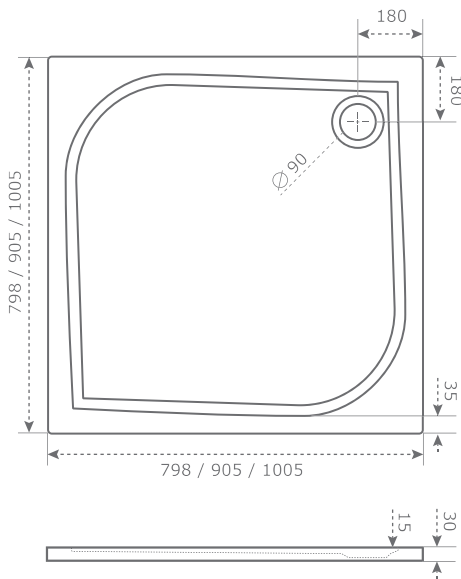

КВАДРО

800x800, 900x900, 1000x1000

Цвет: Белый

Цвет: Антрацит

Цвет: Грей

Белый

Грей

Антрацит