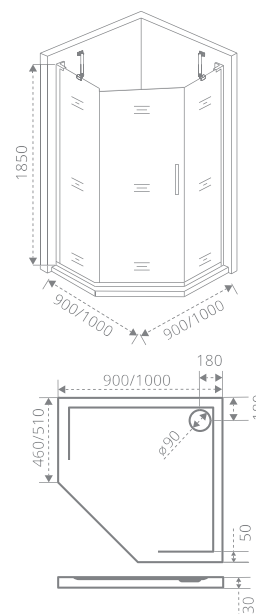

MOKKA
LIRA
COFE
LATTE
WALK IN
SCREEN