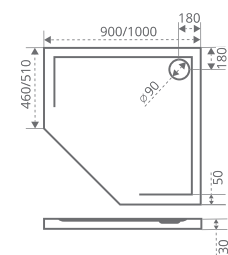

MOKKA
LIRA
COFE
LATTE
WALK IN
SCREEN