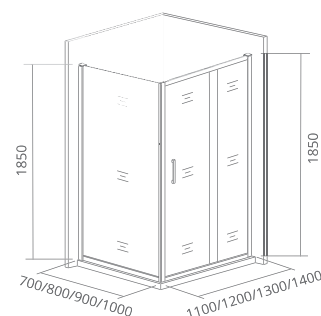

INFINITY SP

Толщина стекла: **6 мм**

Тип открывания дверей: **РАЗДВИЖНОЙ**

Артикул	Условные Размеры, мм	Габариты с диапазоном регулировок, мм
INFINITY SP-70-G-CH	700x1850	(690-710)x1850
INFINITY SP-80-G-CH	800x1850	(790-810)x1850
INFINITY SP-90-G-CH	900x1850	(890-910)x1850
INFINITY SP-100-G-CH	1000x1850	(990-1010)x1850
INFINITY SP-90-W-CH	900x1850	(890-910)x1850
INFINITY SP-100-W-CH	1000x1850	(990-1010)x1850

При заказе Г-образного ограждения указывайте 2 артикула. Пример: WTW + SP.