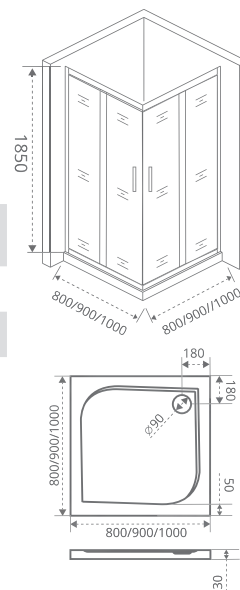

MOKKA
LIRA
COFE
LATTE
WALK IN
SCREEN

ТИП СТЕКЛА: ПРОЗРАЧНОЕ

INFINITY CR

Толщина стекла: **6 мм**

Тип открывания дверей: **РАЗДВИЖНОЙ**

Артикул	Условные Размеры, мм	Габариты с диапазоном регулировок ,мм	Ширина входа, мм
INFINITY CR-80-C-CH	800x800x1850	(790-810)x(790-810)x1850	425
INFINITY CR-90-C-CH	900x900x1850	(890-910)x(890-910)x1850	475
INFINITY CR-100-C-CH	1000x1000x1850	(990-1010)x(990-1010)x1850	525