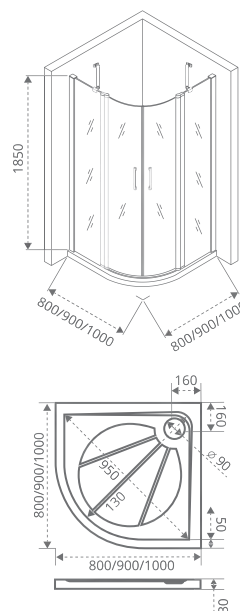

УСТАНОВКА SD+SP невозможна

ТИП СТЕКЛА: ТРОСТНИК

ТИП СТЕКЛА: ПРОЗРАЧНОЕ

PANDORA R

Толщина стекла: **6 мм**Тип открывания дверей: **РАСПАШНОЙ**

Артикул	Условные Размеры, мм	Габариты с диапазоном регулировок, мм	Ширина входа, мм
PANDORA R-80-C-CH	800x800x1850	(790-810)x(790-810)x1850	710
PANDORA R-80-T-CH	800x800x1850	(790-810)x(790-810)x1850	710
PANDORA R-90-C-CH	900x900x1850	(890-910)x(890-910)x1850	710
PANDORA R-90-T-CH	900x900x1850	(890-910)x(890-910)x1850	710
PANDORA R-100-C-CH	1000x1000x1850	(990-1010)x(990-1010)x1850	710
PANDORA R-100-T-CH	1000x1000x1850	(990-1010)x(990-1010)x1850	710