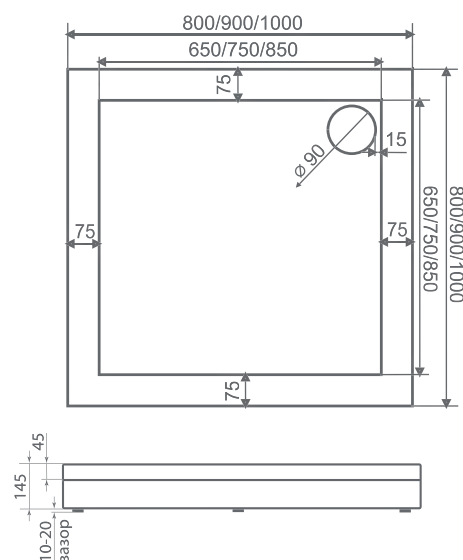

ФОРУМ

800x800 / 900x900 / 1000x1000 мм

ВЫСОТА ПОДДОНОВ – 5 см.

ВЫСОТА ЭКРАНОВ – 10 см.

УСТАНОВОЧНЫЙ КОМПЛЕКТ И ЭКРАН
ПРИБРЕТАЮТСЯ ОТДЕЛЬНО