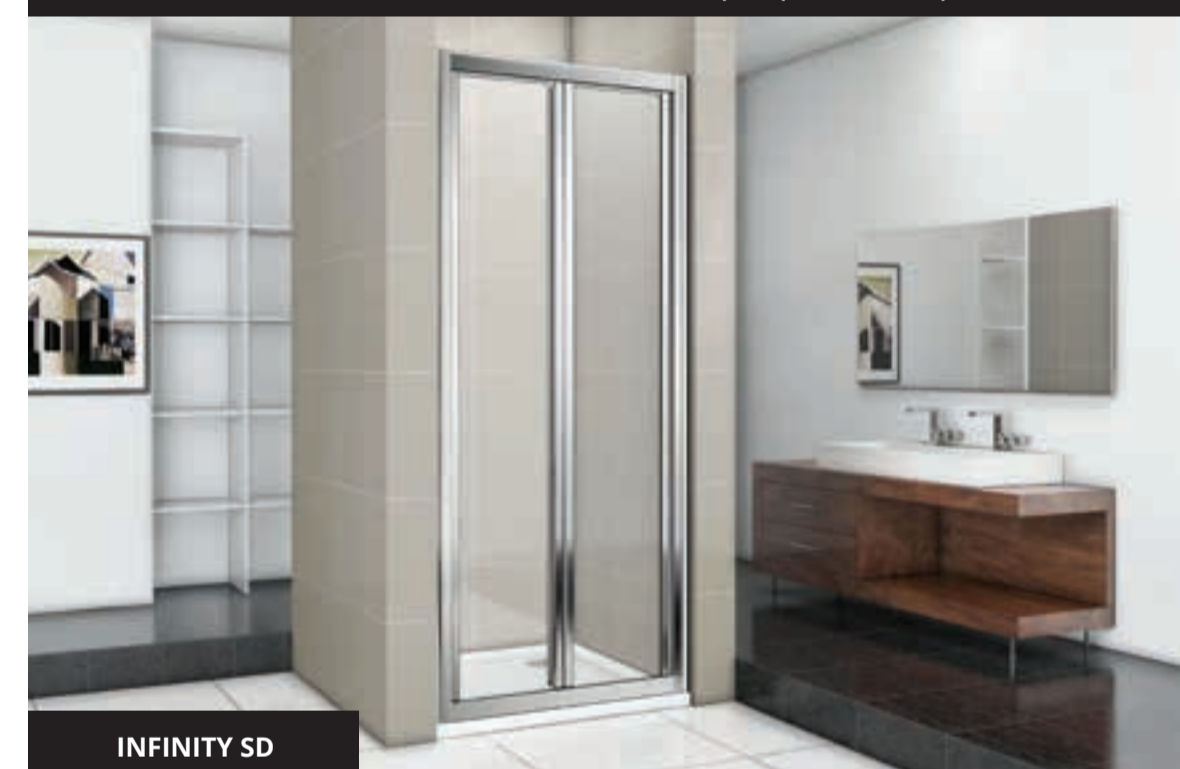

INFINITY

Толщина стекла 6 мм
Тип: Прозрачное, Грейп, Волна

INFINITY SD